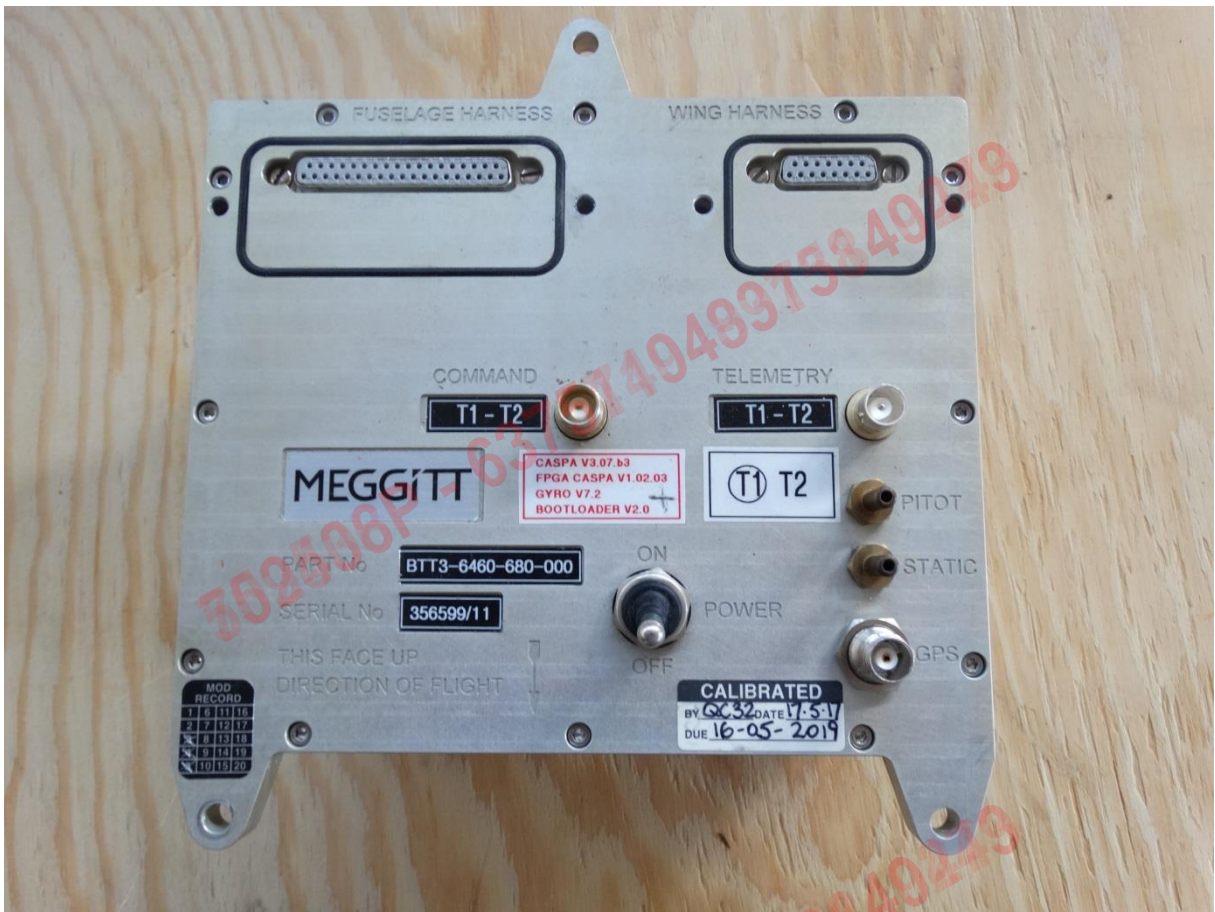

BTT3-0481-250-025
Cable Antenna,
Ecoflex, 25Metre
260090/(10)

BTT3-0481-250-025
Cable Antenna,
Ecoflex, 25Metre
260090/(18)

562508P

Model : RF10

INPUT RATING: 12~32V \equiv 8A

S/N: 2057106

P/N: 111-2340

MilDef RF10 17" Laptop, Black

MilDef

MAY 2017

T1264383

This device con
Operation is sub

Model : RF10

INPUT RATING: 12~32V \equiv 8A

S/N: 2057107

P/N: 111-2340

MilDef RF10 17" Laptop, Black

MilDef

MAY 2017

T1264384

352508P - 637574949375849273

562508P - 637574949975849279

562508P - 637574949975849279