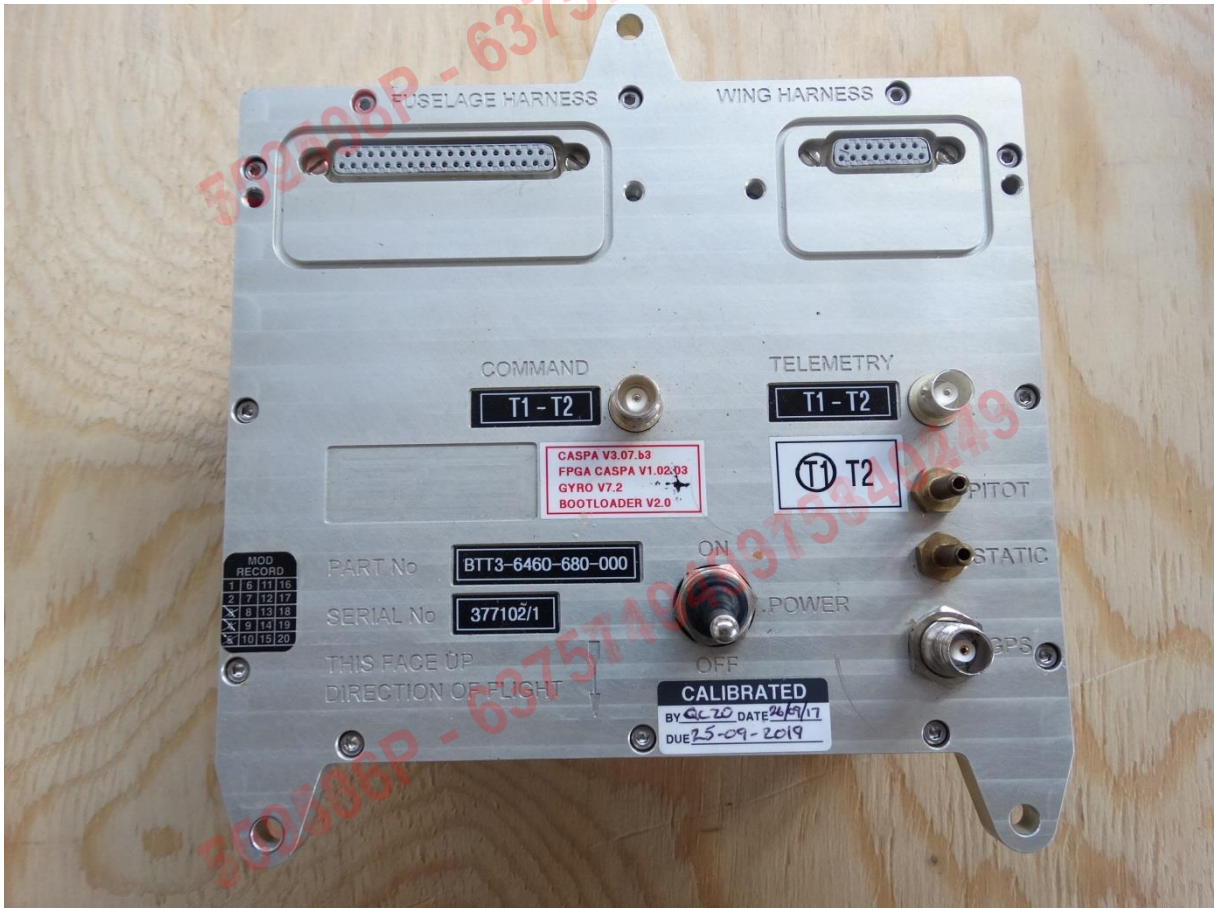

BTT3-0481-250-025
Cable Antenna,
Ecoflex, 25Metre
260090/(10)

BTT3-0481-250-025
Cable Antenna,
Ecoflex, 25Metre
260090/(18)

562508P

Model : RF10

INPUT RATING: 12~32V \equiv 8A

S/N: 2057106

P/N: 111-2340

MilDef RF10 17" Laptop, Black

MilDef

MAY 2017

T1264383

This device con
Operation is sub

Model : RF10

INPUT RATING: 12~32V \equiv 8A

S/N: 2057107

P/N: 111-2340

MilDef RF10 17" Laptop, Black

MilDef

MAY 2017

T1264384

352508P - 637574949375849273

562508P - 637574949975849279

562508P - 637574949975849279