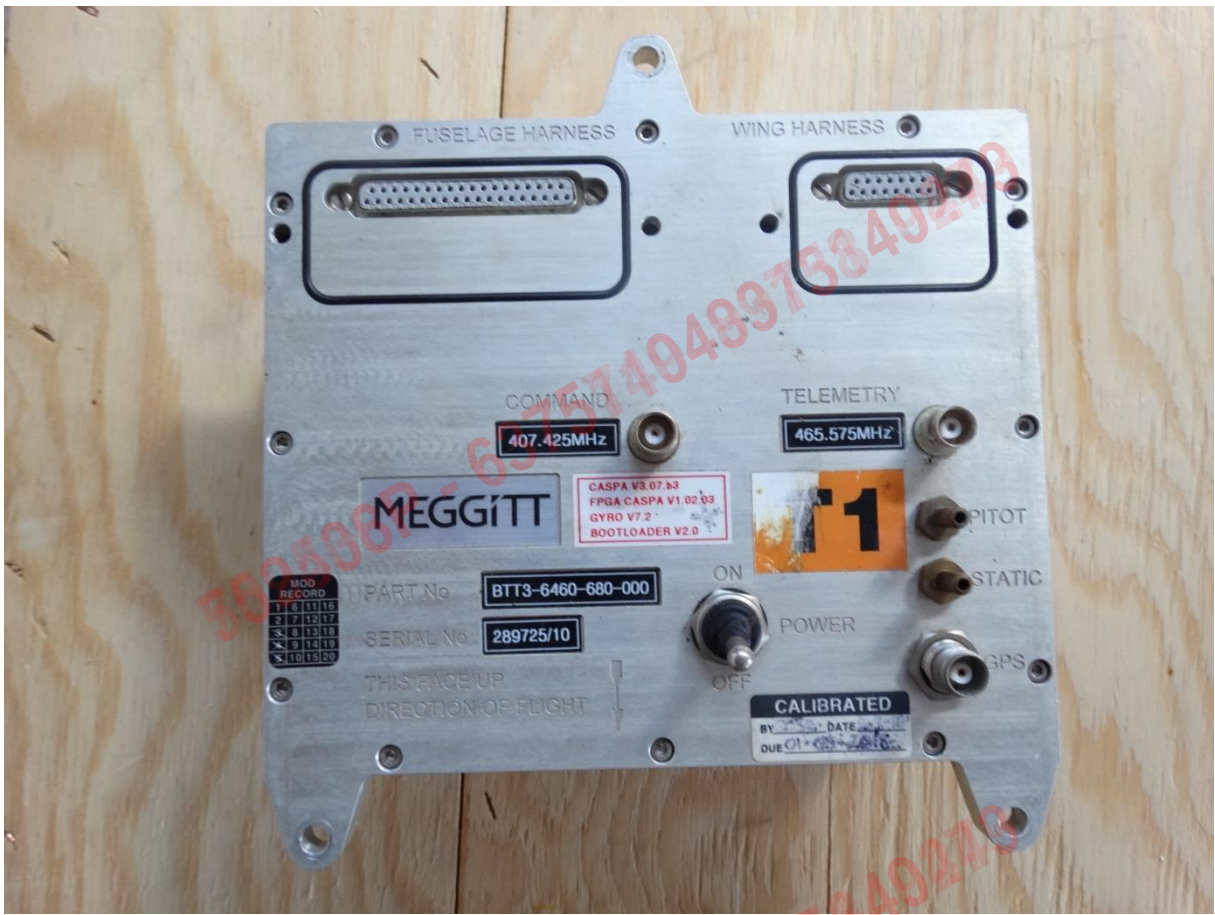

BTT3-0481-250-025
Cable Antenna,
Ecoflex, 25Metre
260090/(10)

BTT3-0481-250-025
Cable Antenna,
Ecoflex, 25Metre
260090/(18)

562508P

Model : RF10

INPUT RATING: 12~32V \equiv 8A

S/N: 2057106

P/N: 111-2340

MilDef RF10 17" Laptop, Black

MilDef

MAY 2017

T1264383

This device con
Operation is sub

Model : RF10

INPUT RATING: 12~32V \equiv 8A

S/N: 2057107

P/N: 111-2340

MilDef RF10 17" Laptop, Black

MilDef

MAY 2017

T1264384

352508P - 637574949375849273

562508P - 637574949975849279

562508P - 637574949975849279