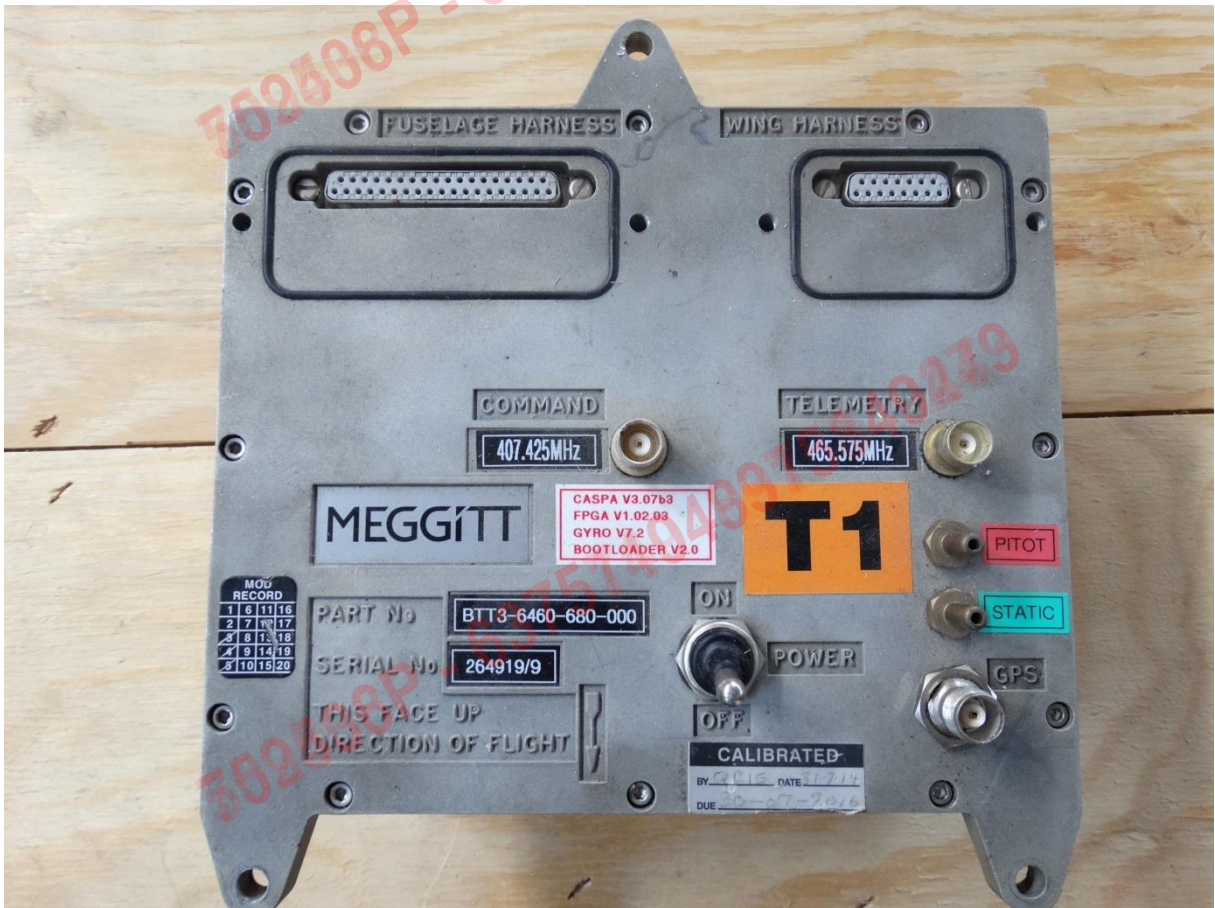

BTT3-0481-250-025
Cable Antenna,
Ecoflex, 25Metre
260090/(10)

BTT3-0481-250-025
Cable Antenna,
Ecoflex, 25Metre
260090/(18)

562508P

Model : RF10

INPUT RATING: 12~32V \equiv 8A

S/N: 2057106

P/N: 111-2340

MilDef RF10 17" Laptop, Black

MilDef

MAY 2017

T1264383

This device con
Operation is sub

Model : RF10

INPUT RATING: 12~32V \equiv 8A

S/N: 2057107

P/N: 111-2340

MilDef RF10 17" Laptop, Black

MilDef

MAY 2017

T1264384

352508P - 637574949375849273

562508P - 637574949975849279

562508P - 637574949975849279