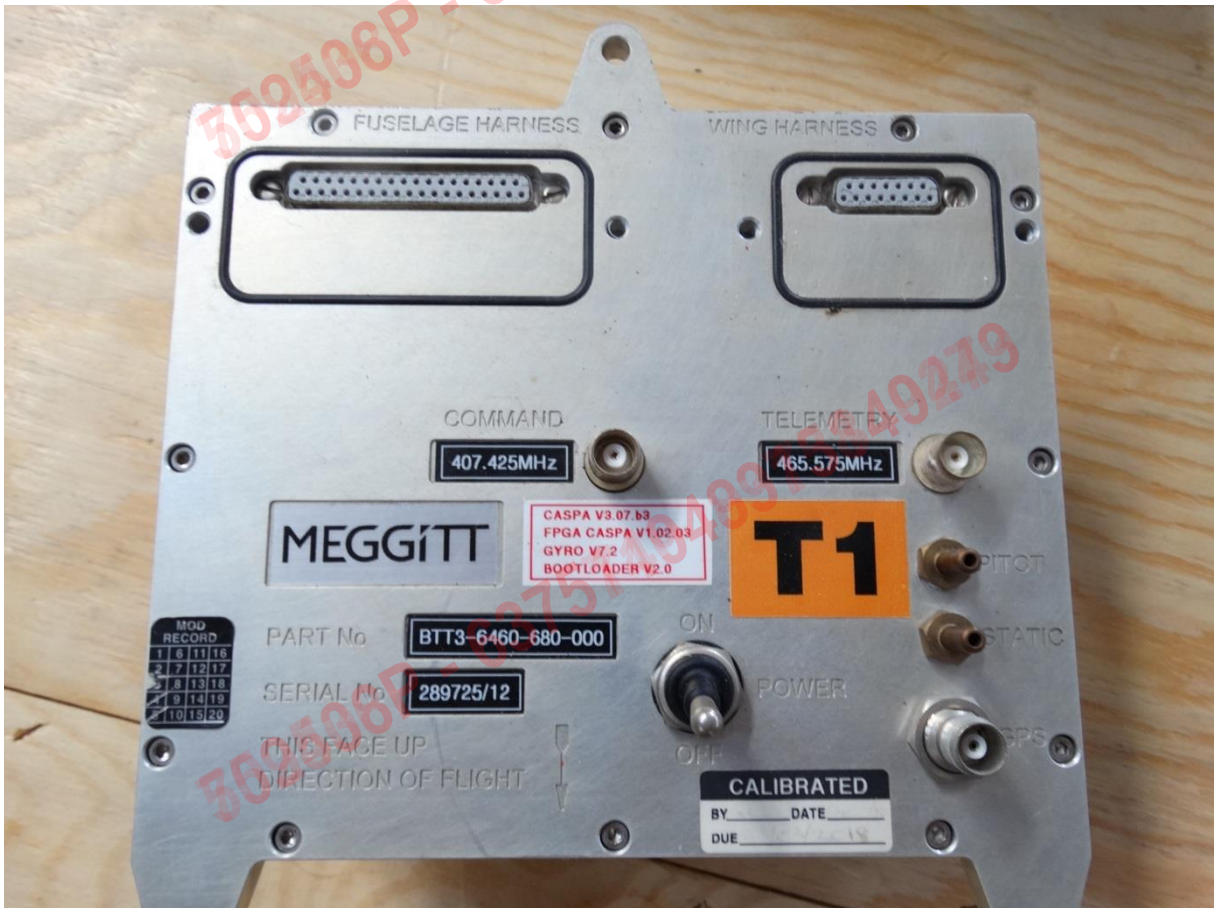

BTT3-0481-250-025
Cable Antenna,
Ecoflex, 25Metre
260090/(10)

BTT3-0481-250-025
Cable Antenna,
Ecoflex, 25Metre
260090/(18)

562508P

Model : RF10

INPUT RATING: 12~32V \equiv 8A

S/N: 2057106

P/N: 111-2340

MilDef RF10 17" Laptop, Black

MilDef

MAY 2017

T1264383

This device con
Operation is sub

Model : RF10

INPUT RATING: 12~32V \equiv 8A

S/N: 2057107

P/N: 111-2340

MilDef RF10 17" Laptop, Black

MilDef

MAY 2017

T1264384

352508P - 637574949375849273

562508P - 637574949975849279

562508P - 637574949975849279