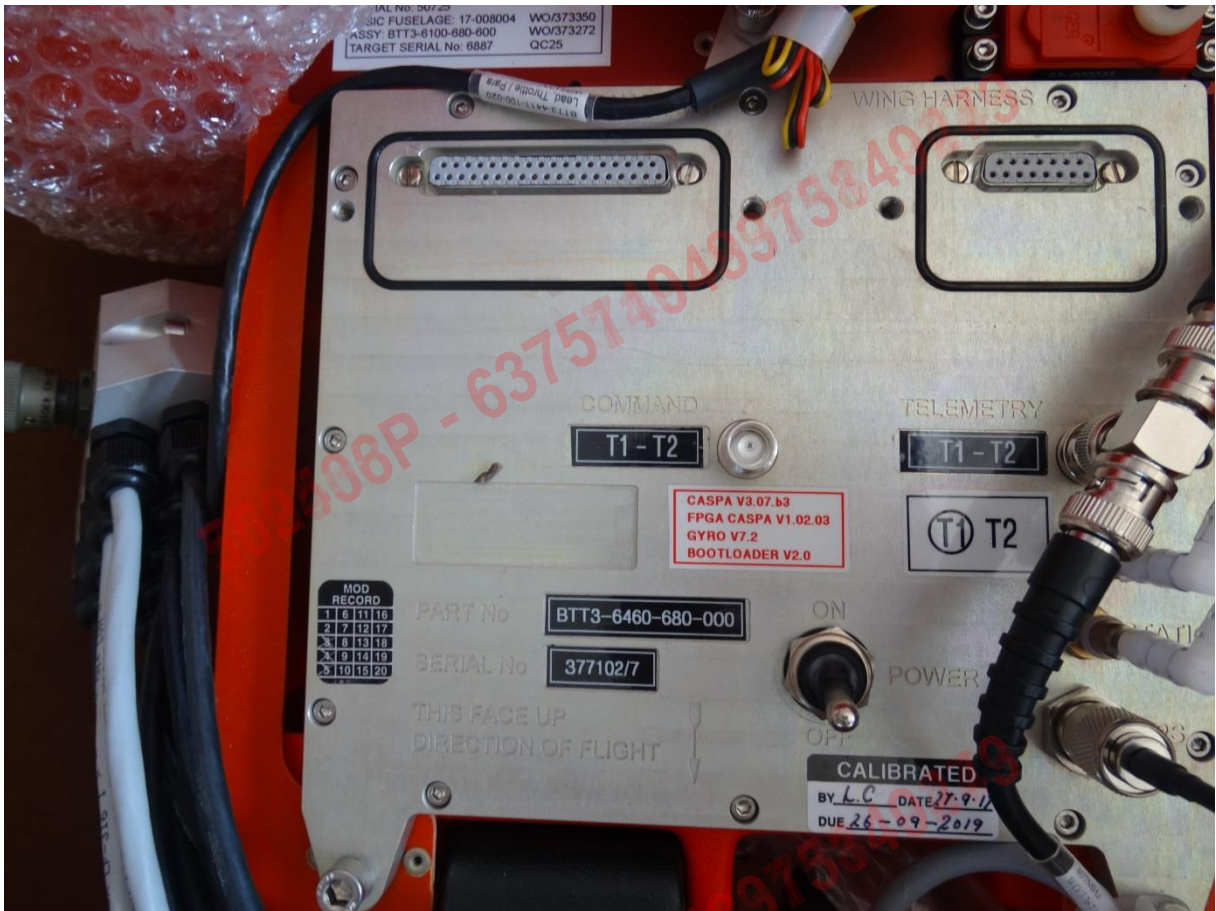

BTT3-0481-250-025
Cable Antenna,
Ecoflex, 25Metre
260090/(10)

BTT3-0481-250-025
Cable Antenna,
Ecoflex, 25Metre
260090/(18)

562508P

Model : RF10

INPUT RATING: 12~32V \equiv 8A

S/N: 2057106

P/N: 111-2340

MilDef RF10 17" Laptop, Black

MilDef

MAY 2017

T1264383

This device con
Operation is sub

Model : RF10

INPUT RATING: 12~32V \equiv 8A

S/N: 2057107

P/N: 111-2340

MilDef RF10 17" Laptop, Black

MilDef

MAY 2017

T1264384

352508P - 637574949375849273

562508P - 637574949975849279

562508P - 637574949975849279