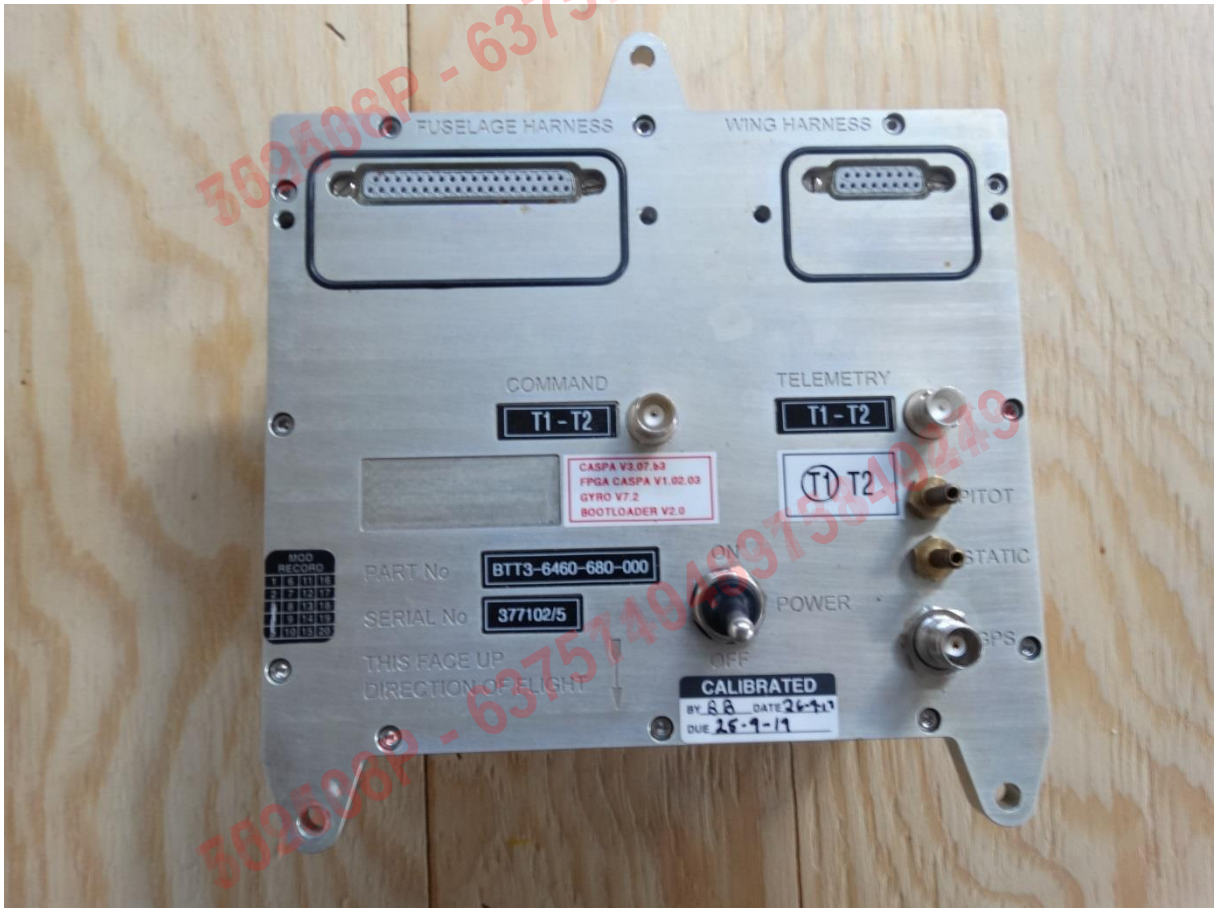

BTT3-0481-250-025
Cable Antenna,
Ecoflex, 25Metre
260090/(10)

BTT3-0481-250-025
Cable Antenna,
Ecoflex, 25Metre
260090/(18)

562508P

Model : RF10

INPUT RATING: 12~32V \equiv 8A

S/N: 2057106

P/N: 111-2340

MilDef RF10 17" Laptop, Black

MilDef

MAY 2017

T1264383

This device con
Operation is sub

Model : RF10

INPUT RATING: 12~32V \equiv 8A

S/N: 2057107

P/N: 111-2340

MilDef RF10 17" Laptop, Black

MilDef

MAY 2017

T1264384

352508P - 637574949375849273

562508P - 637574949975849279

562508P - 637574949975849279