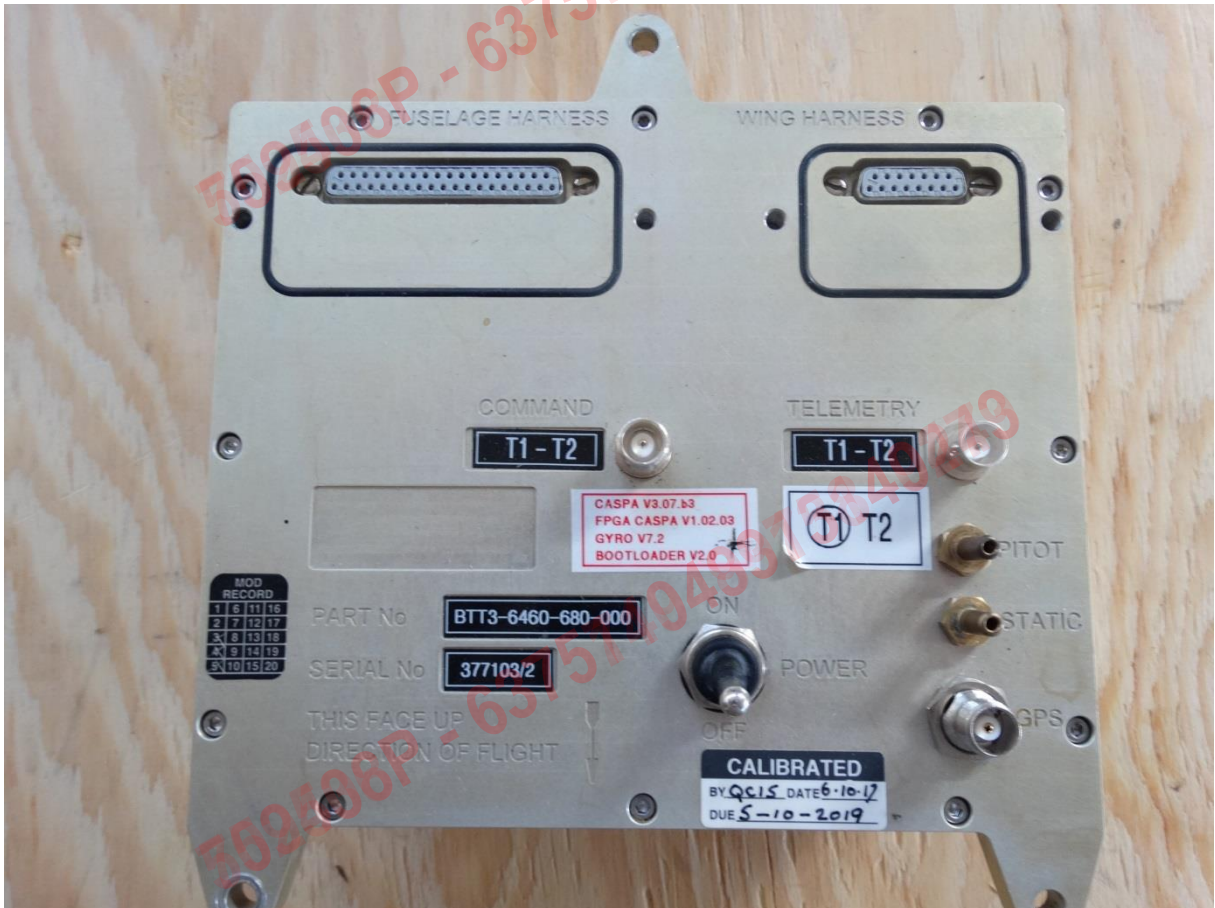

BTT3-0481-250-025
Cable Antenna,
Ecoflex, 25Metre
260090/(10)

BTT3-0481-250-025
Cable Antenna,
Ecoflex, 25Metre
260090/(18)

562508P

Model : RF10

INPUT RATING: 12~32V \equiv 8A

S/N: 2057106

P/N: 111-2340

MilDef RF10 17" Laptop, Black

MilDef

MAY 2017

T1264383

This device con
Operation is sub

Model : RF10

INPUT RATING: 12~32V \equiv 8A

S/N: 2057107

P/N: 111-2340

MilDef RF10 17" Laptop, Black

MilDef

MAY 2017

T1264384

352508P - 637574949375849273

562508P - 637574949975849279

562508P - 637574949975849279