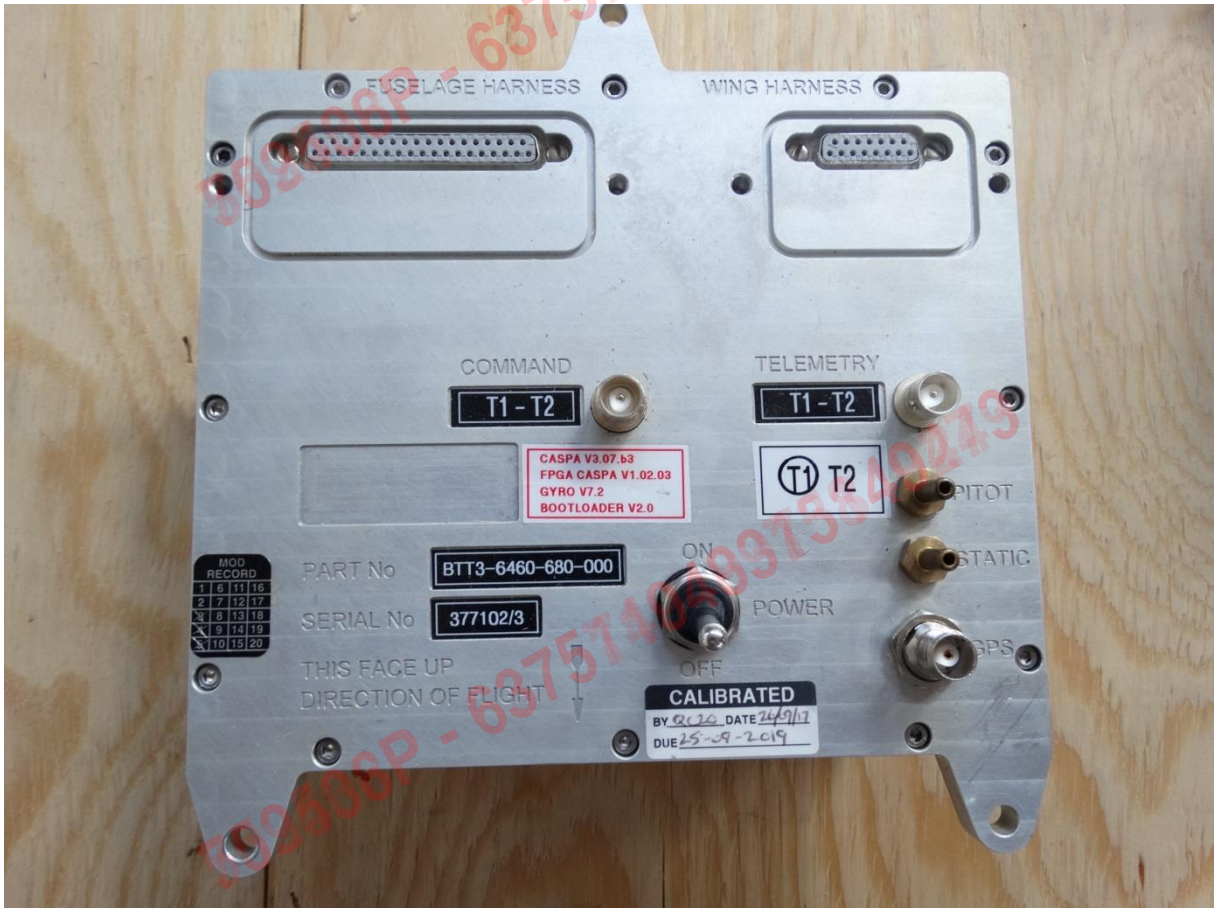

BTT3-0481-250-025
Cable Antenna,
Ecoflex, 25Metre
260090/(10)

BTT3-0481-250-025
Cable Antenna,
Ecoflex, 25Metre
260090/(18)

562508P

Model : RF10

INPUT RATING: 12~32V \equiv 8A

S/N: 2057106

P/N: 111-2340

MilDef RF10 17" Laptop, Black

MilDef

MAY 2017

T1264383

This device con
Operation is sub

Model : RF10

INPUT RATING: 12~32V \equiv 8A

S/N: 2057107

P/N: 111-2340

MilDef RF10 17" Laptop, Black

MilDef

MAY 2017

T1264384

352508P - 637574949375849273

562508P - 637574949975849279

562508P - 637574949975849279