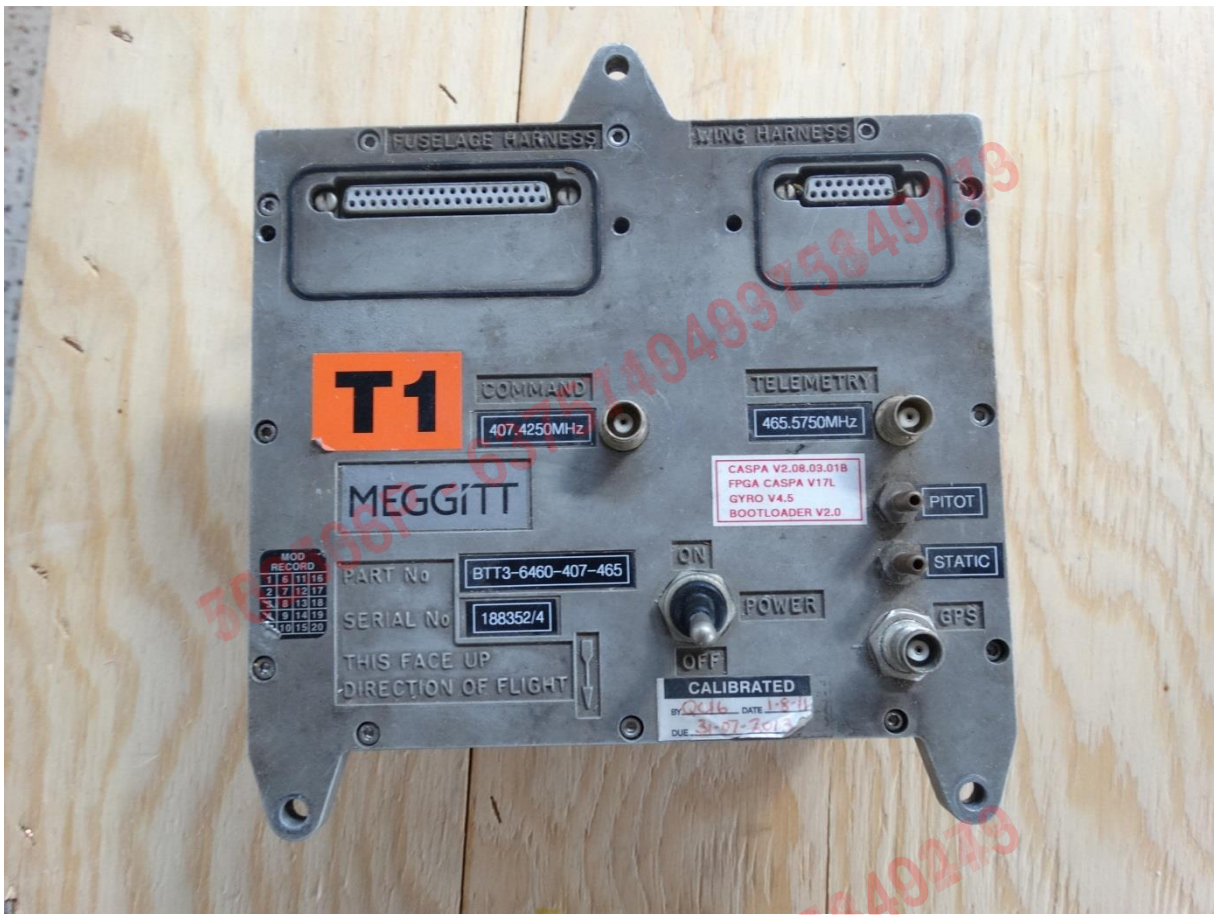

BTT3-0481-250-025
Cable Antenna,
Ecoflex, 25Metre
260090/(10)

BTT3-0481-250-025
Cable Antenna,
Ecoflex, 25Metre
260090/(18)

562508P

Model : RF10

INPUT RATING: 12~32V \equiv 8A

S/N: 2057106

P/N: 111-2340

MilDef RF10 17" Laptop, Black

MilDef

MAY 2017

T1264383

This device con
Operation is sub

Model : RF10

INPUT RATING: 12~32V \equiv 8A

S/N: 2057107

P/N: 111-2340

MilDef RF10 17" Laptop, Black

MilDef

MAY 2017

T1264384

352508P - 637574949375849273

562508P - 637574949975849279

562508P - 637574949975849279