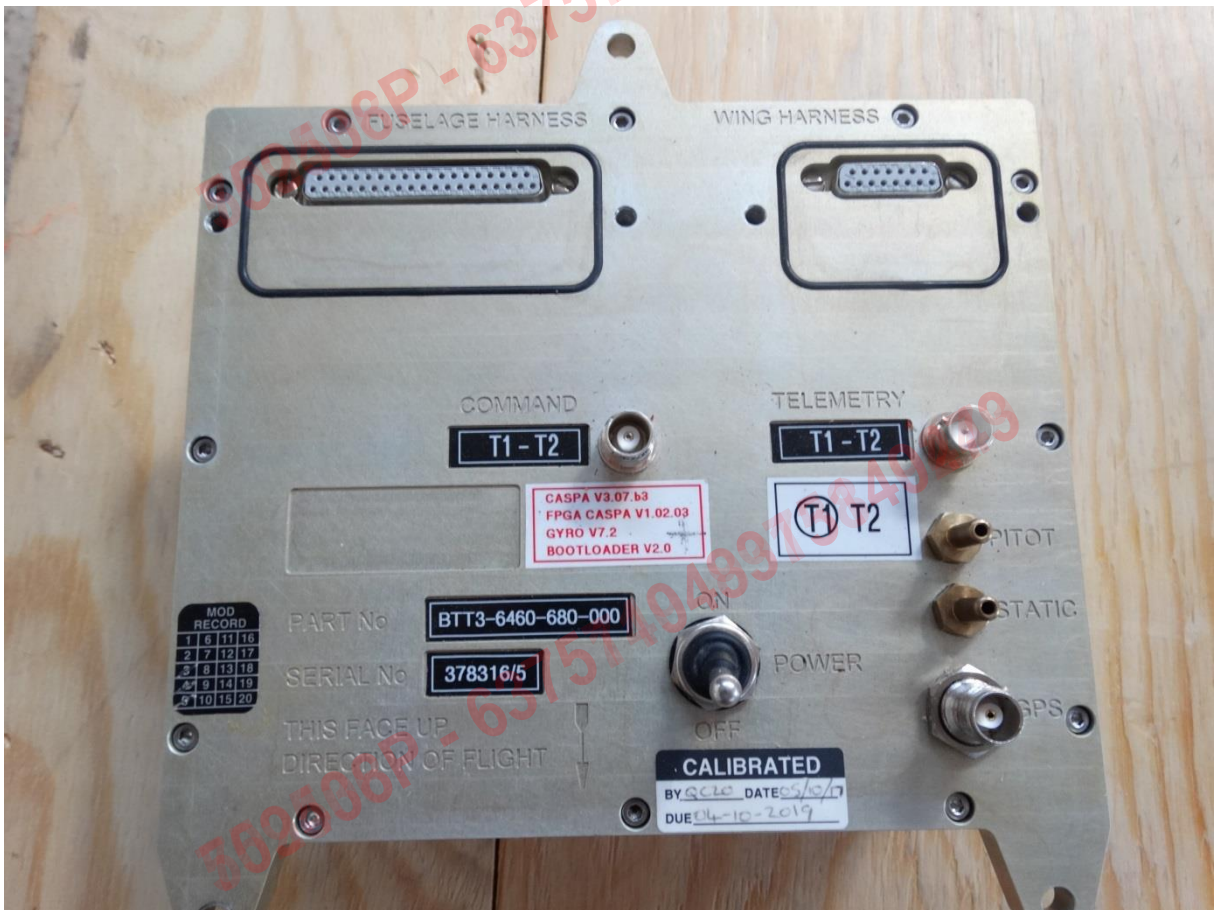

BTT3-0481-250-025
Cable Antenna,
Ecoflex, 25Metre
260090/(10)

BTT3-0481-250-025
Cable Antenna,
Ecoflex, 25Metre
260090/(18)

562508P

Model : RF10

INPUT RATING: 12~32V \equiv 8A

S/N: 2057106

P/N: 111-2340

MilDef RF10 17" Laptop, Black

MilDef

MAY 2017

T1264383

This device con
Operation is sub

Model : RF10

INPUT RATING: 12~32V \equiv 8A

S/N: 2057107

P/N: 111-2340

MilDef RF10 17" Laptop, Black

MilDef

MAY 2017

T1264384

352508P - 637574949375849273

562508P - 637574949975849279

562508P - 637574949975849279