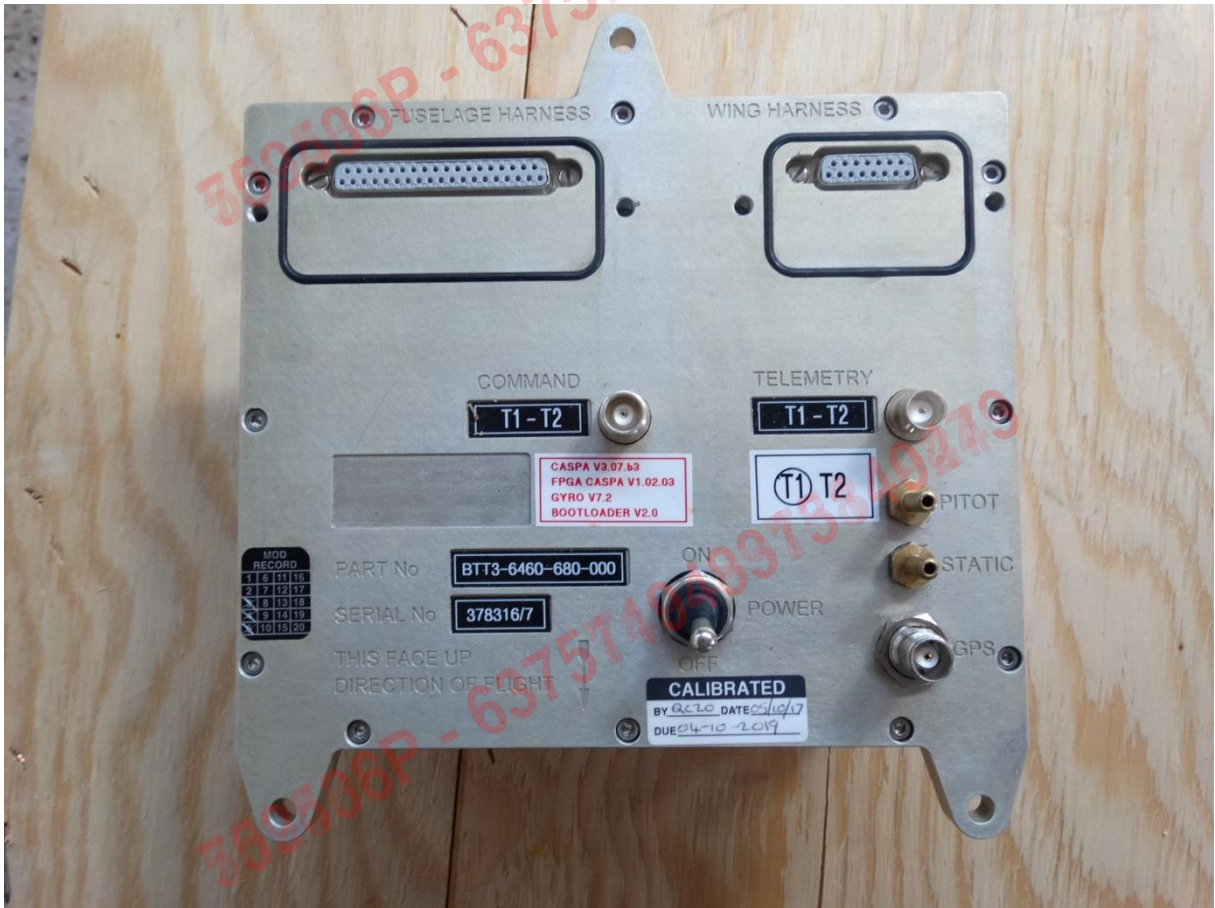

BTT3-0481-250-025
Cable Antenna,
Ecoflex, 25Metre
260090/(10)

BTT3-0481-250-025
Cable Antenna,
Ecoflex, 25Metre
260090/(18)

562508P

Model : RF10

INPUT RATING: 12~32V \equiv 8A

S/N: 2057106

P/N: 111-2340

MilDef RF10 17" Laptop, Black

MilDef

MAY 2017

T1264383

This device con
Operation is sub

Model : RF10

INPUT RATING: 12~32V \equiv 8A

S/N: 2057107

P/N: 111-2340

MilDef RF10 17" Laptop, Black

MilDef

MAY 2017

T1264384

352508P - 637574949375849273

562508P - 637574949975849279

562508P - 637574949975849279