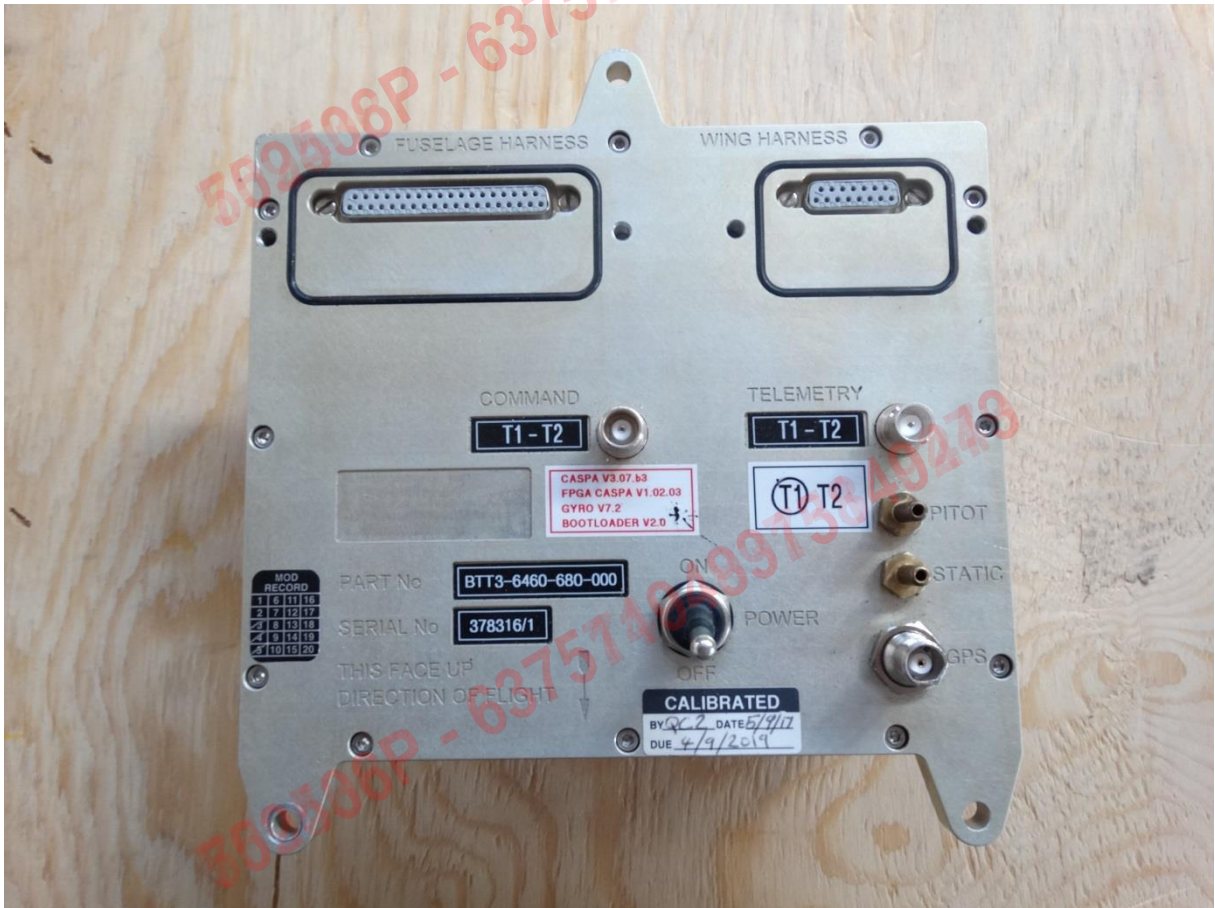

BTT3-0481-250-025
Cable Antenna,
Ecoflex, 25Metre
260090/(10)

BTT3-0481-250-025
Cable Antenna,
Ecoflex, 25Metre
260090/(18)

562508P

Model : RF10

INPUT RATING: 12~32V \equiv 8A

S/N: 2057106

P/N: 111-2340

MilDef RF10 17" Laptop, Black

MilDef

MAY 2017

T1264383

This device con
Operation is sub

Model : RF10

INPUT RATING: 12~32V \equiv 8A

S/N: 2057107

P/N: 111-2340

MilDef RF10 17" Laptop, Black

MilDef

MAY 2017

T1264384

352508P - 637574949375849273

562508P - 637574949975849279

562508P - 637574949975849279