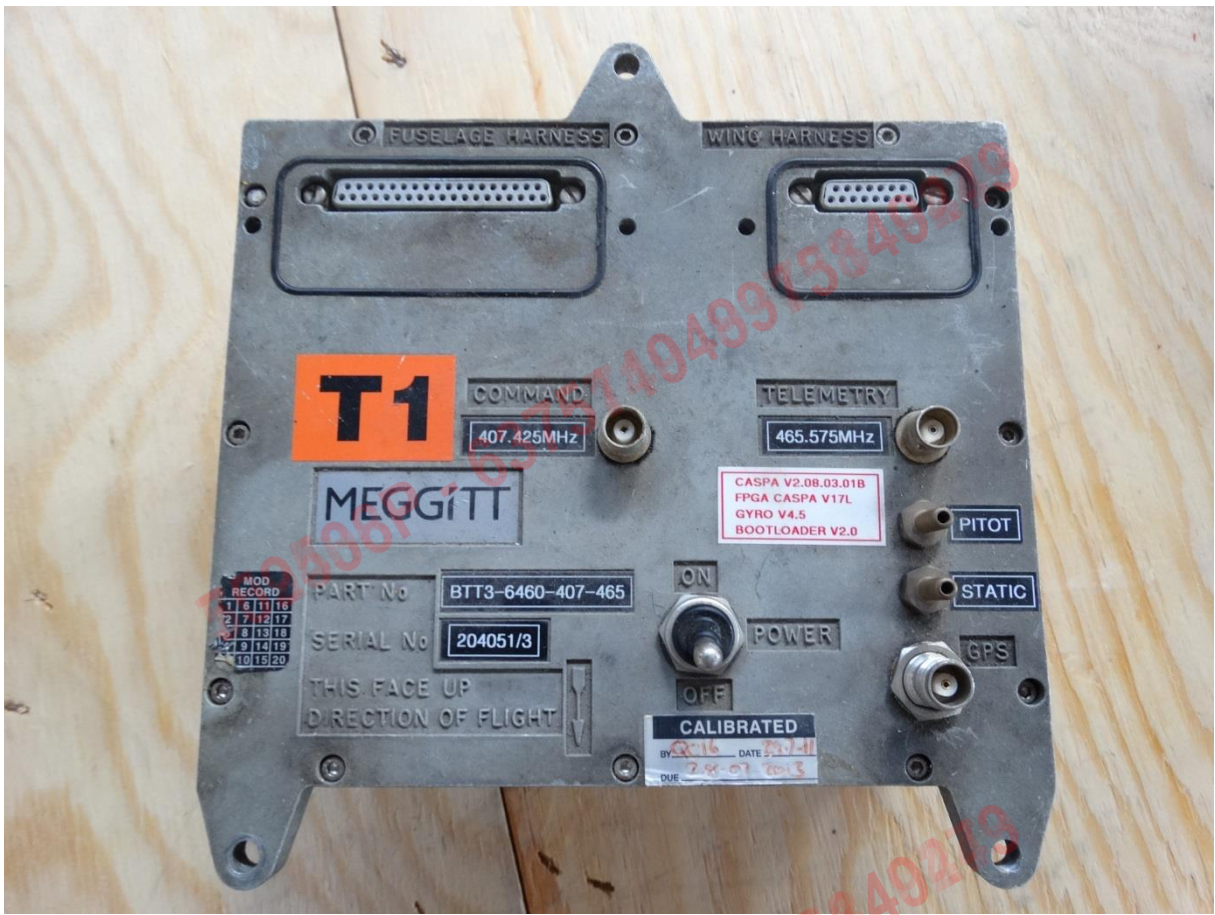

BTT3-0481-250-025
Cable Antenna,
Ecoflex, 25Metre
260090/(10)

BTT3-0481-250-025
Cable Antenna,
Ecoflex, 25Metre
260090/(18)

562508P

Model : RF10

INPUT RATING: 12~32V \equiv 8A

S/N: 2057106

P/N: 111-2340

MilDef RF10 17" Laptop, Black

MilDef

MAY 2017

T1264383

This device con
Operation is sub

Model : RF10

INPUT RATING: 12~32V \equiv 8A

S/N: 2057107

P/N: 111-2340

MilDef RF10 17" Laptop, Black

MilDef

MAY 2017

T1264384

352508P - 637574949375849273

562508P - 637574949975849279

562508P - 637574949975849279