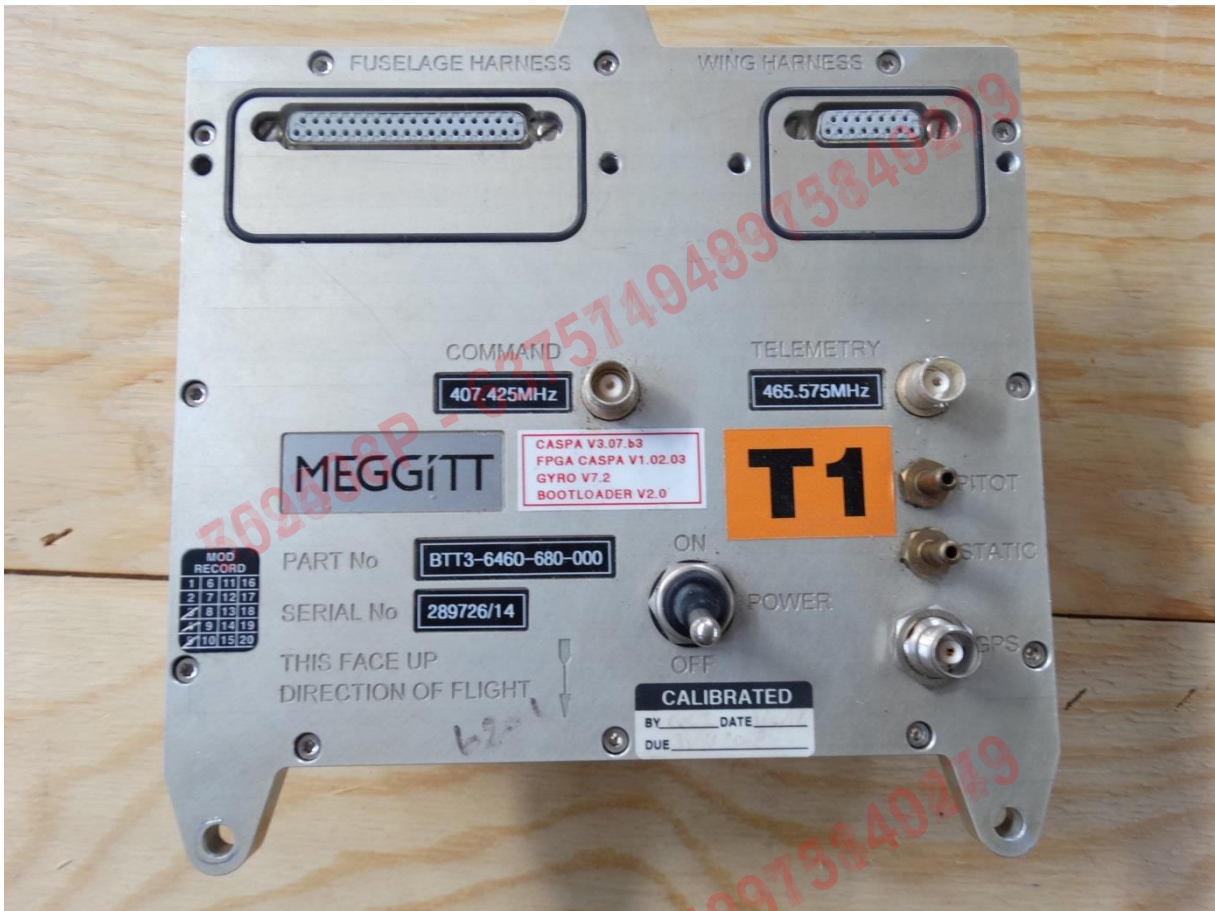

BTT3-0481-250-025
Cable Antenna,
Ecoflex, 25Metre
260090/(10)

BTT3-0481-250-025
Cable Antenna,
Ecoflex, 25Metre
260090/(18)

562508P

Model : RF10

INPUT RATING: 12~32V \equiv 8A

S/N: 2057106

P/N: 111-2340

MilDef RF10 17" Laptop, Black

MilDef

MAY 2017

T1264383

This device con
Operation is sub

Model : RF10

INPUT RATING: 12~32V \equiv 8A

S/N: 2057107

P/N: 111-2340

MilDef RF10 17" Laptop, Black

MilDef

MAY 2017

T1264384

352508P - 637574949375849273

562508P - 637574949975849279

562508P - 637574949975849279