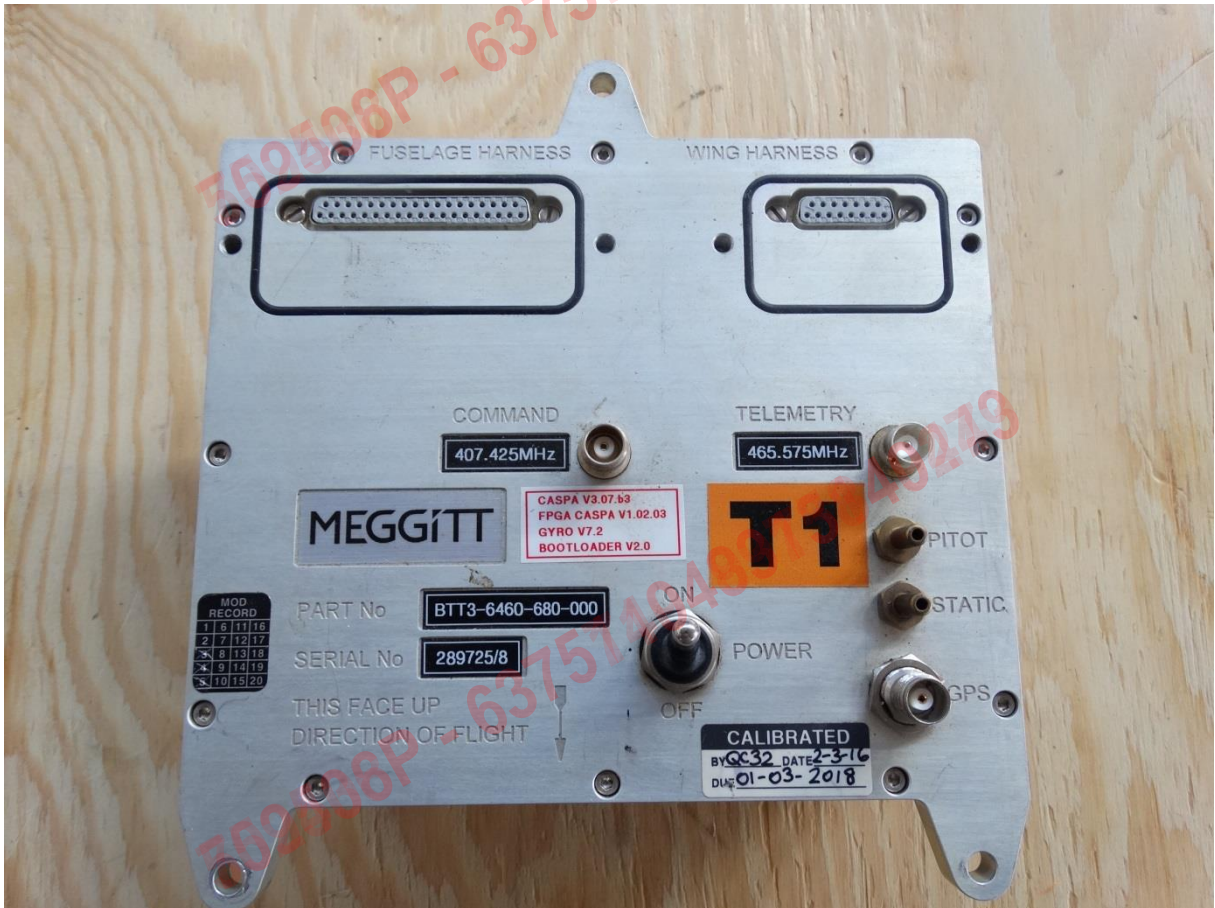

BTT3-0481-250-025
Cable Antenna,
Ecoflex, 25Metre
260090/(10)

BTT3-0481-250-025
Cable Antenna,
Ecoflex, 25Metre
260090/(18)

562508P

Model : RF10

INPUT RATING: 12~32V \equiv 8A

S/N: 2057106

P/N: 111-2340

MilDef RF10 17" Laptop, Black

MilDef

MAY 2017

T1264383

This device con
Operation is sub

Model : RF10

INPUT RATING: 12~32V \equiv 8A

S/N: 2057107

P/N: 111-2340

MilDef RF10 17" Laptop, Black

MilDef

MAY 2017

T1264384

352508P - 637574949375849273

562508P - 637574949975849279

562508P - 637574949975849279