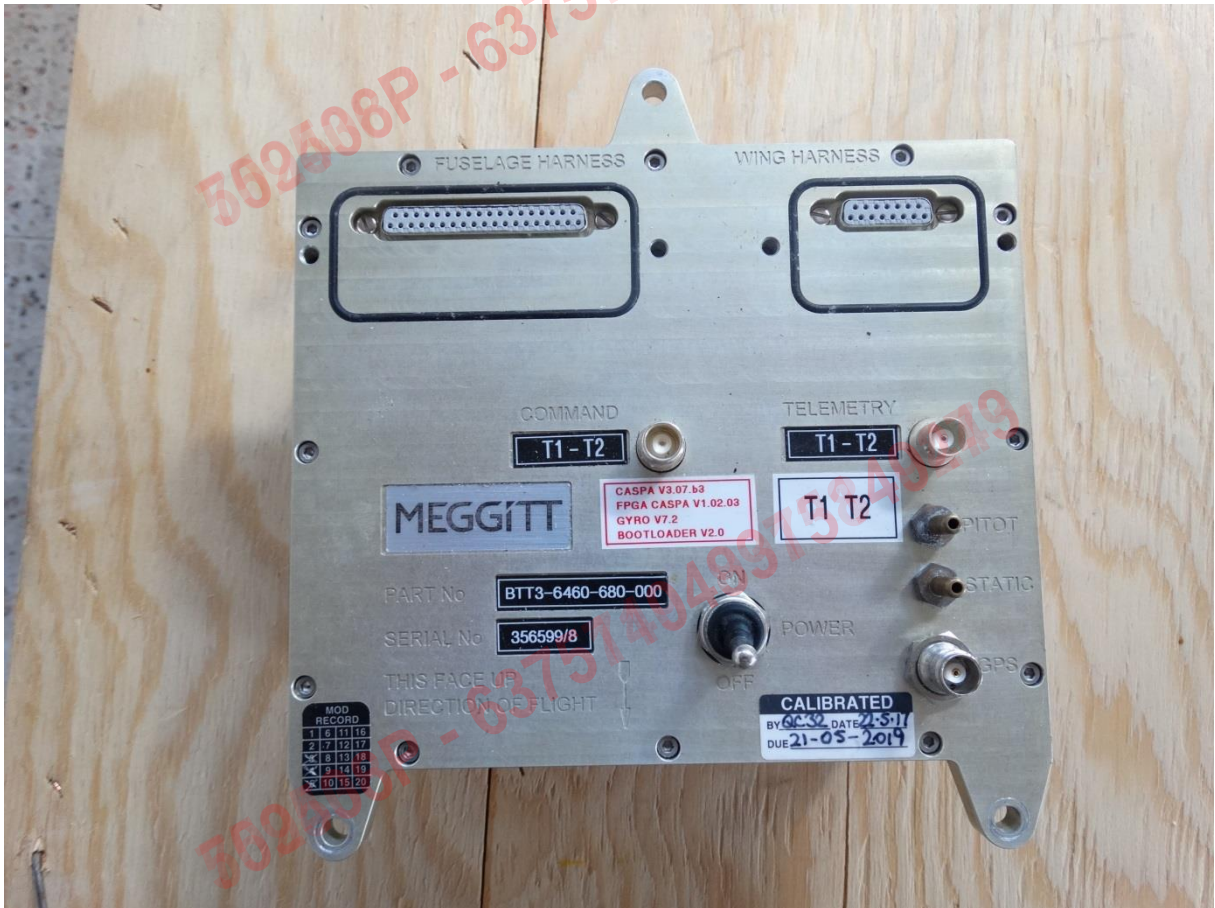

BTT3-0481-250-025
Cable Antenna,
Ecoflex, 25Metre
260090/(10)

BTT3-0481-250-025
Cable Antenna,
Ecoflex, 25Metre
260090/(18)

562508P

Model : RF10

INPUT RATING: 12~32V \equiv 8A

S/N: 2057106

P/N: 111-2340

MilDef RF10 17" Laptop, Black

MilDef

MAY 2017

T1264383

This device con
Operation is sub

Model : RF10

INPUT RATING: 12~32V \equiv 8A

S/N: 2057107

P/N: 111-2340

MilDef RF10 17" Laptop, Black

MilDef

MAY 2017

T1264384

352508P - 637574949375849273

562508P - 637574949975849279

562508P - 637574949975849279