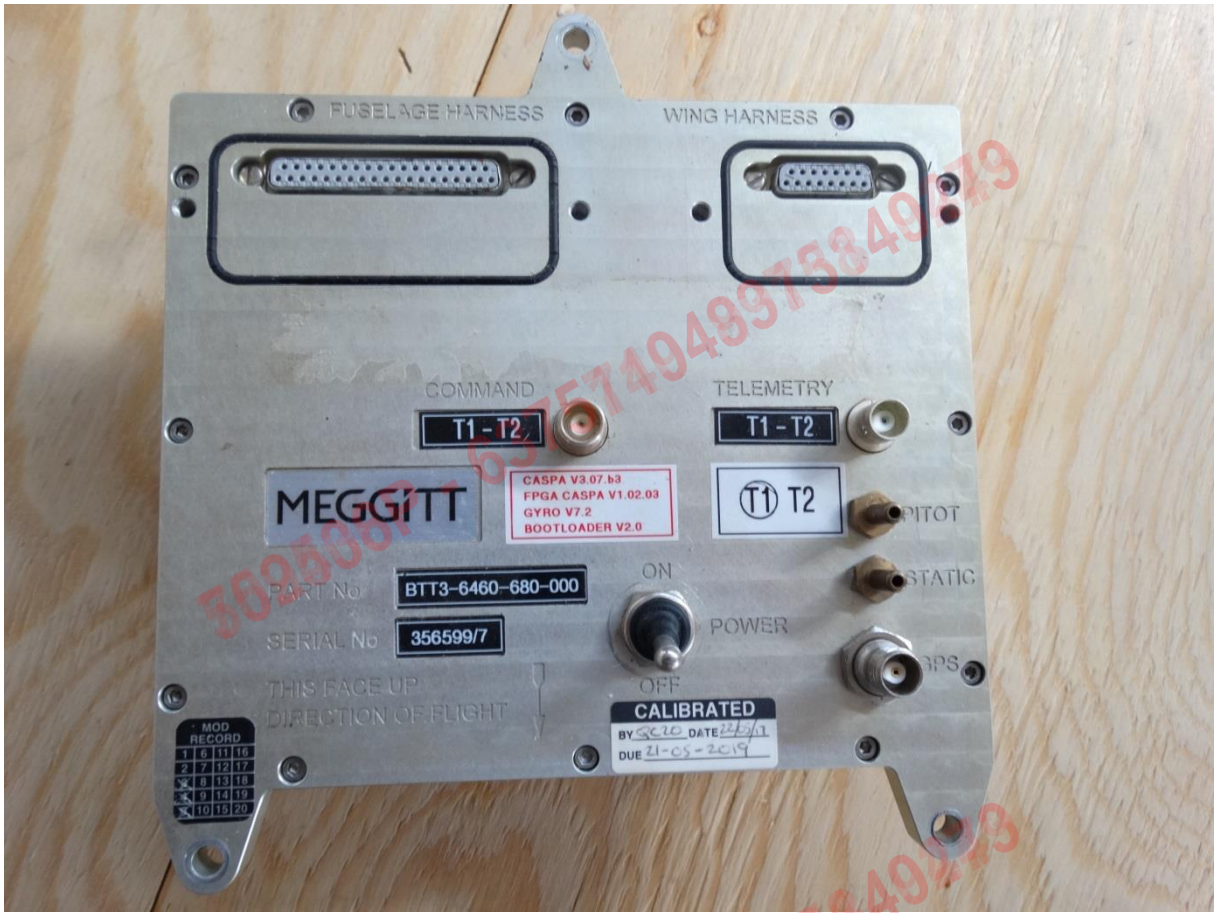

BTT3-0481-250-025
Cable Antenna,
Ecoflex, 25Metre
260090/(10)

BTT3-0481-250-025
Cable Antenna,
Ecoflex, 25Metre
260090/(18)

562508P

Model : RF10

INPUT RATING: 12~32V \equiv 8A

S/N: 2057106

P/N: 111-2340

MilDef RF10 17" Laptop, Black

MilDef

MAY 2017

T1264383

This device con
Operation is sub

Model : RF10

INPUT RATING: 12~32V \equiv 8A

S/N: 2057107

P/N: 111-2340

MilDef RF10 17" Laptop, Black

MilDef

MAY 2017

T1264384

352508P - 637574949375849273

562508P - 637574949975849279

562508P - 637574949975849279