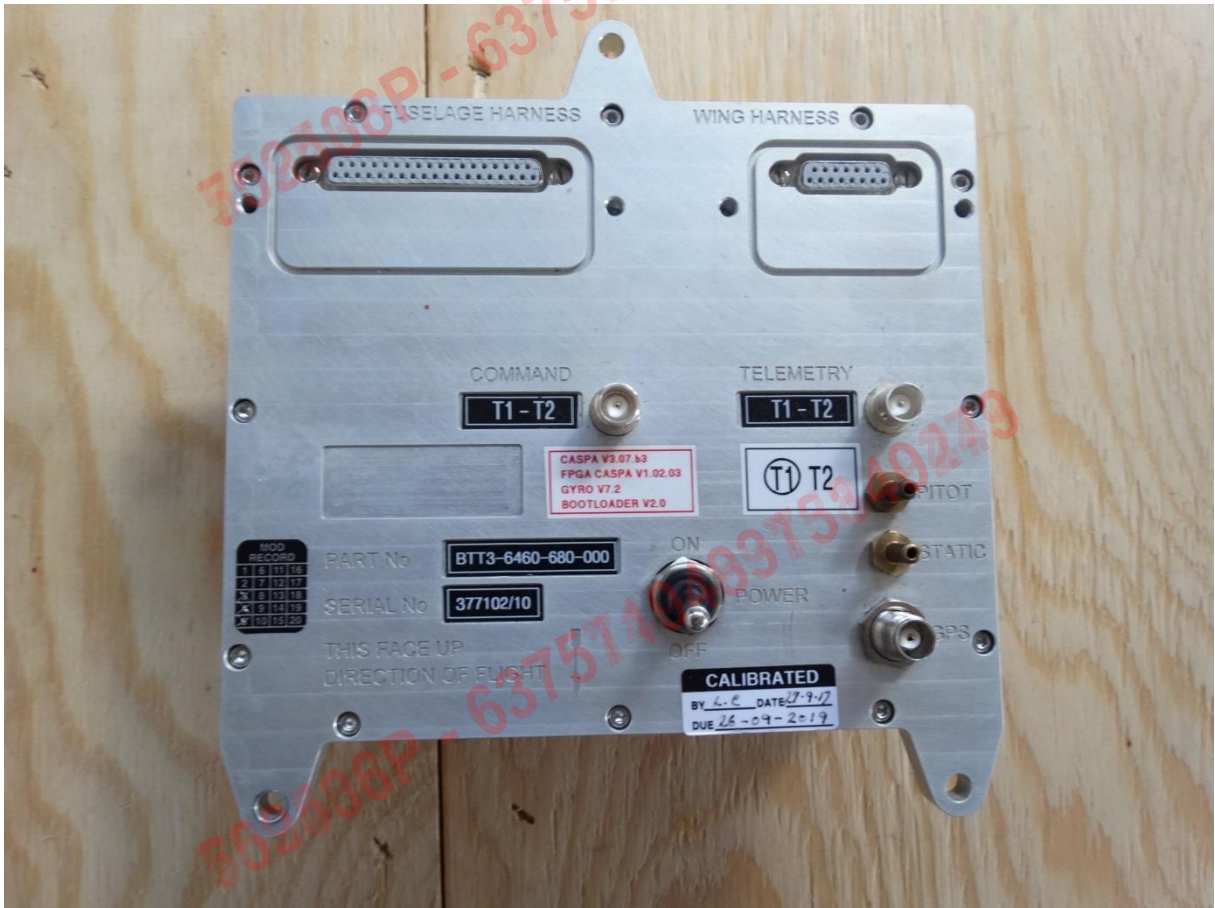

BTT3-0481-250-025
Cable Antenna,
Ecoflex, 25Metre
260090/(10)

BTT3-0481-250-025
Cable Antenna,
Ecoflex, 25Metre
260090/(18)

562508P

Model : RF10

INPUT RATING: 12~32V \equiv 8A

S/N: 2057106

P/N: 111-2340

MilDef RF10 17" Laptop, Black

MilDef

MAY 2017

T1264383

This device con
Operation is sub

Model : RF10

INPUT RATING: 12~32V \equiv 8A

S/N: 2057107

P/N: 111-2340

MilDef RF10 17" Laptop, Black

MilDef

MAY 2017

T1264384

352508P - 637574949375849273

562508P - 637574949975849279

562508P - 637574949975849279