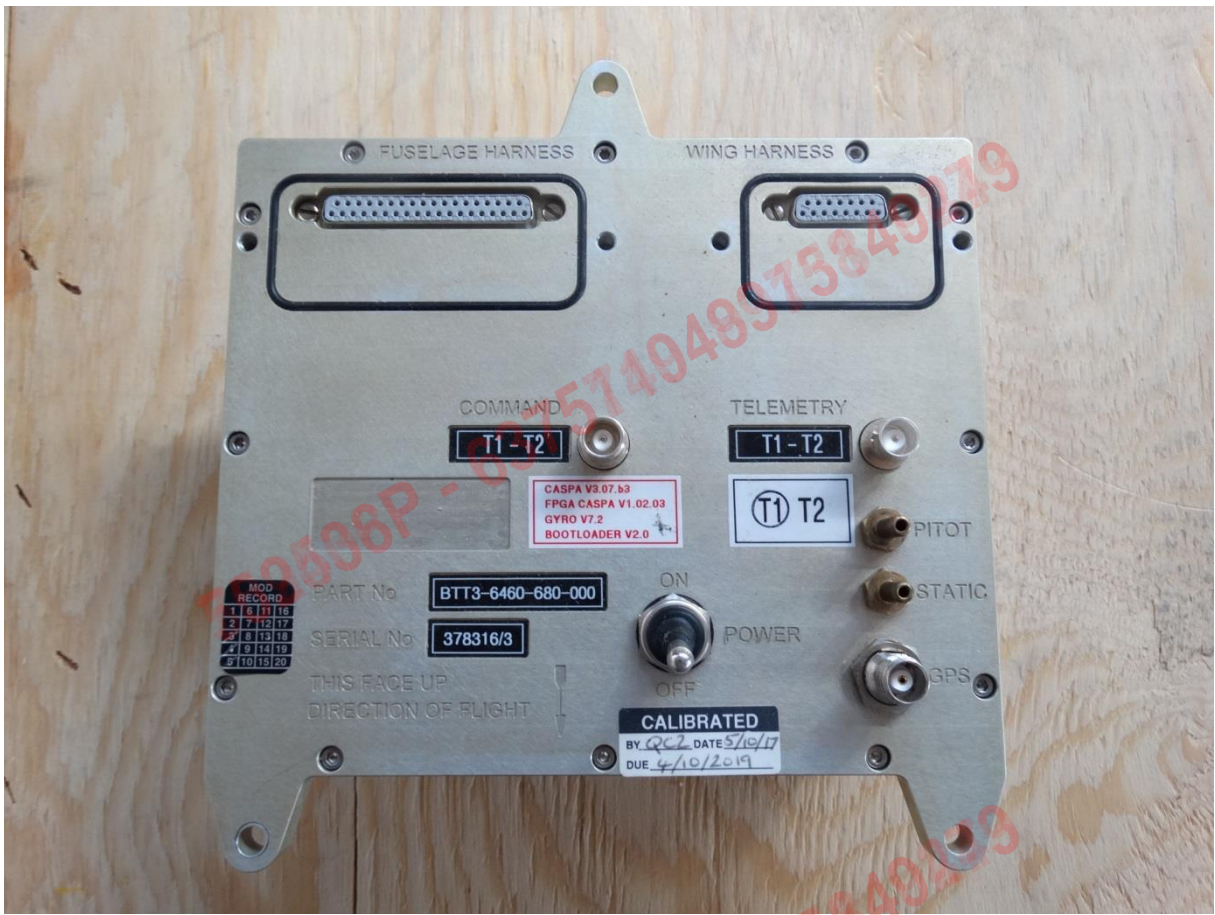

BTT3-0481-250-025
Cable Antenna,
Ecoflex, 25Metre
260090/(10)

BTT3-0481-250-025
Cable Antenna,
Ecoflex, 25Metre
260090/(18)

562508P

Model : RF10

INPUT RATING: 12~32V \equiv 8A

S/N: 2057106

P/N: 111-2340

MilDef RF10 17" Laptop, Black

MilDef

MAY 2017

T1264383

This device con
Operation is sub

Model : RF10

INPUT RATING: 12~32V \equiv 8A

S/N: 2057107

P/N: 111-2340

MilDef RF10 17" Laptop, Black

MilDef

MAY 2017

T1264384

352508P - 637574949375849273

562508P - 637574949975849279

562508P - 637574949975849279