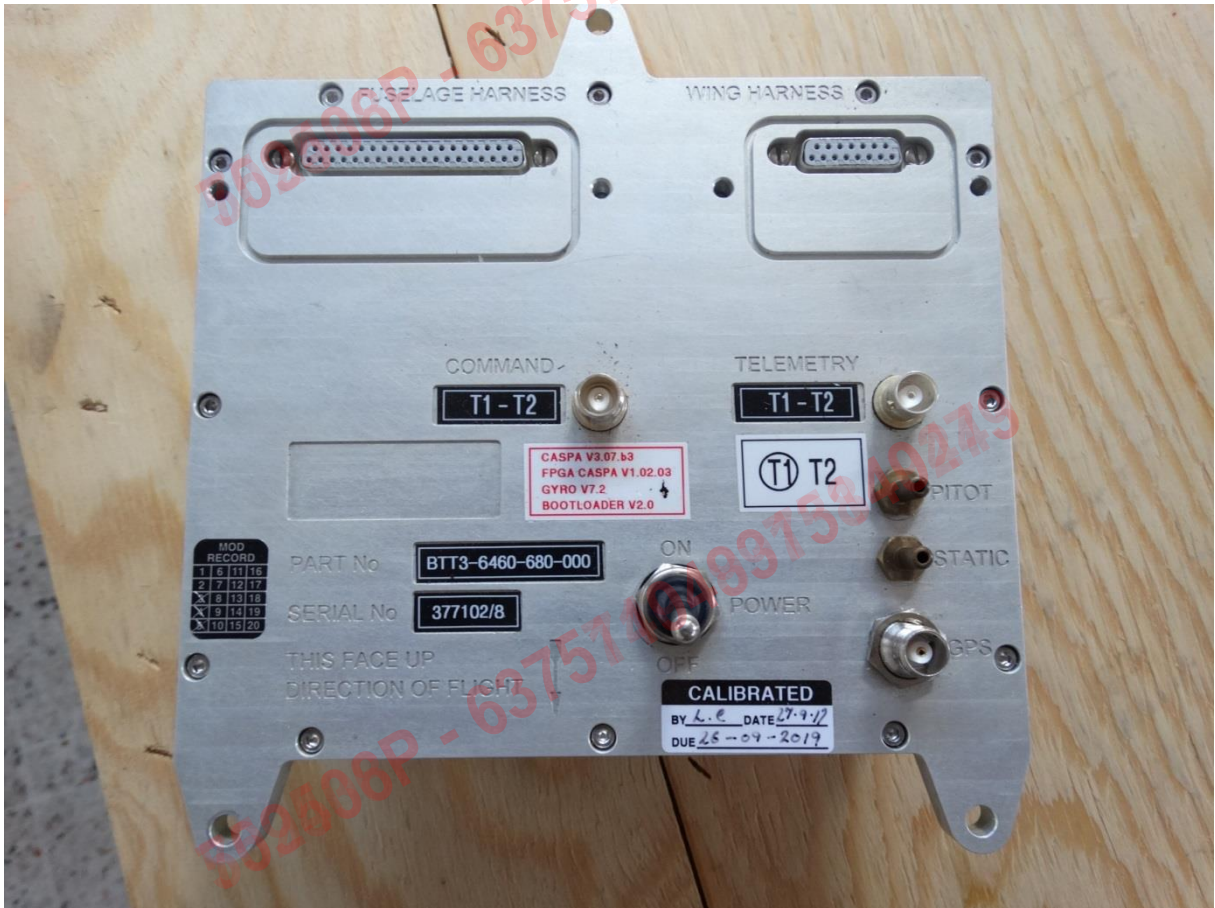

BTT3-0481-250-025
Cable Antenna,
Ecoflex, 25Metre
260090/(10)

BTT3-0481-250-025
Cable Antenna,
Ecoflex, 25Metre
260090/(18)

562508P

Model : RF10

INPUT RATING: 12~32V \equiv 8A

S/N: 2057106

P/N: 111-2340

MilDef RF10 17" Laptop, Black

MilDef

MAY 2017

T1264383

This device con
Operation is sub

Model : RF10

INPUT RATING: 12~32V \equiv 8A

S/N: 2057107

P/N: 111-2340

MilDef RF10 17" Laptop, Black

MilDef

MAY 2017

T1264384

352508P - 637574949375849273

562508P - 637574949975849279

562508P - 637574949975849279