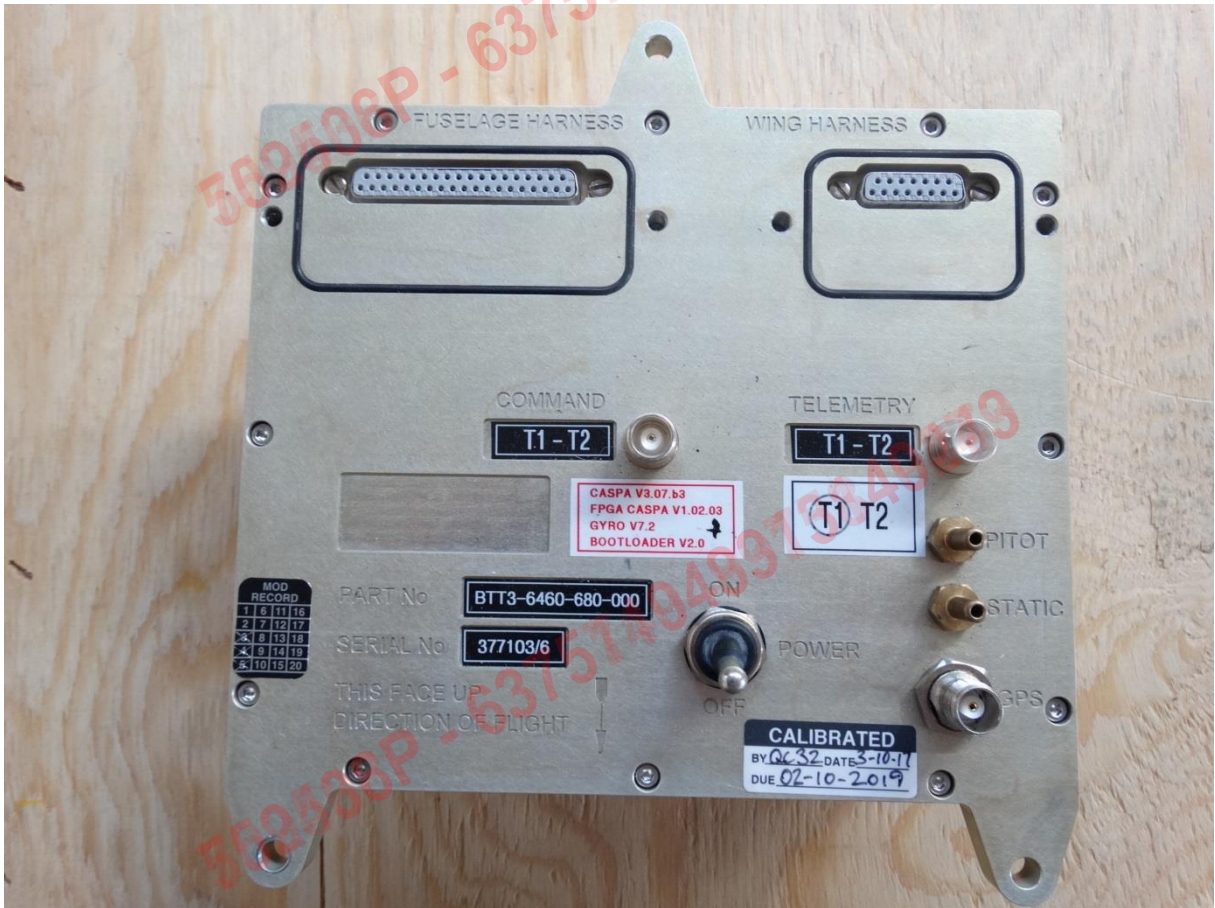

BTT3-0481-250-025
Cable Antenna,
Ecoflex, 25Metre
260090/(10)

BTT3-0481-250-025
Cable Antenna,
Ecoflex, 25Metre
260090/(18)

562508P

Model : RF10

INPUT RATING: 12~32V \equiv 8A

S/N: 2057106

P/N: 111-2340

MilDef RF10 17" Laptop, Black

MilDef

MAY 2017

T1264383

This device con
Operation is sub

Model : RF10

INPUT RATING: 12~32V \equiv 8A

S/N: 2057107

P/N: 111-2340

MilDef RF10 17" Laptop, Black

MilDef

MAY 2017

T1264384

352508P - 637574949375849273

562508P - 637574949975849279

562508P - 637574949975849279