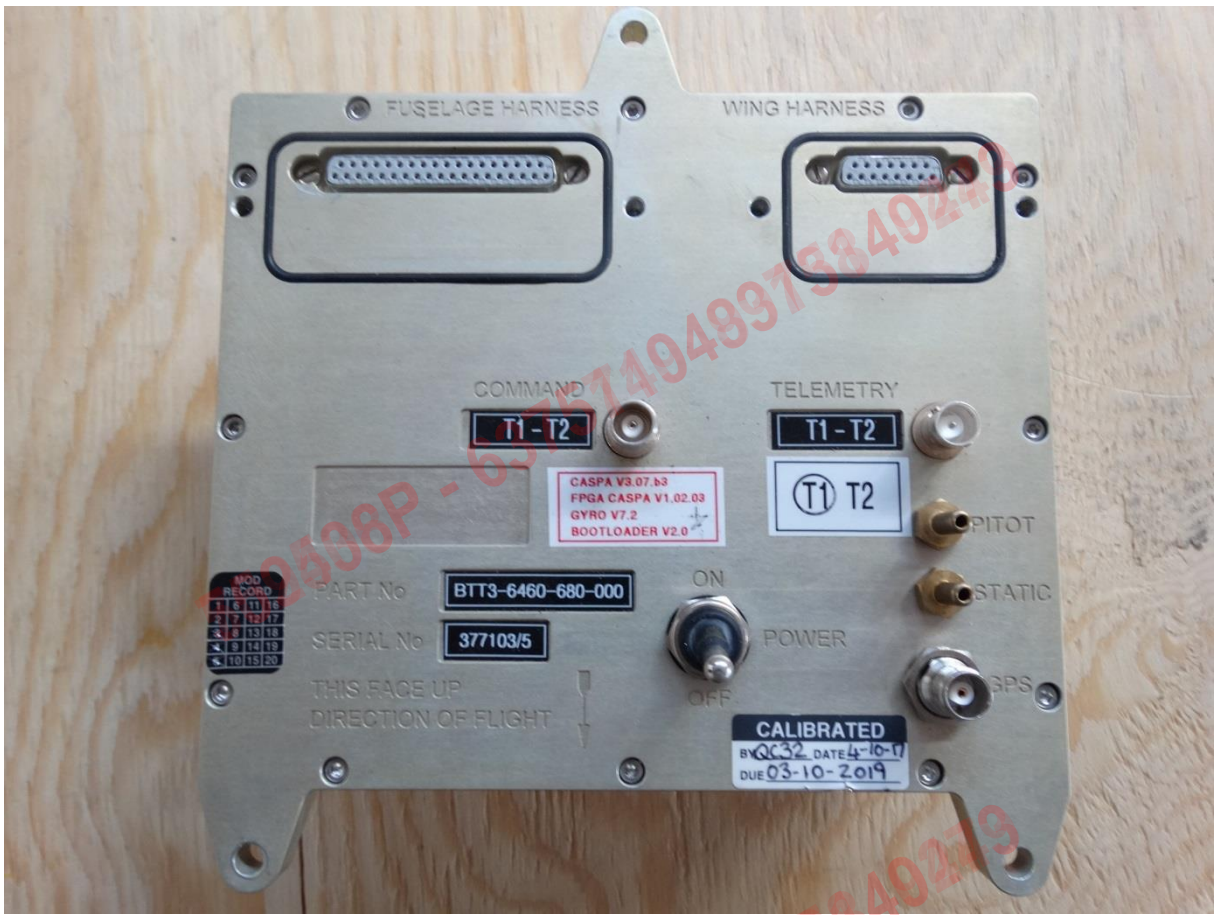

BTT3-0481-250-025
Cable Antenna,
Ecoflex, 25Metre
260090/(10)

BTT3-0481-250-025
Cable Antenna,
Ecoflex, 25Metre
260090/(18)

562508P

Model : RF10

INPUT RATING: 12~32V \equiv 8A

S/N: 2057106

P/N: 111-2340

MilDef RF10 17" Laptop, Black

MilDef

MAY 2017

T1264383

This device con
Operation is sub

Model : RF10

INPUT RATING: 12~32V \equiv 8A

S/N: 2057107

P/N: 111-2340

MilDef RF10 17" Laptop, Black

MilDef

MAY 2017

T1264384

352508P - 637574949375849273

562508P - 637574949975849279

562508P - 637574949975849279