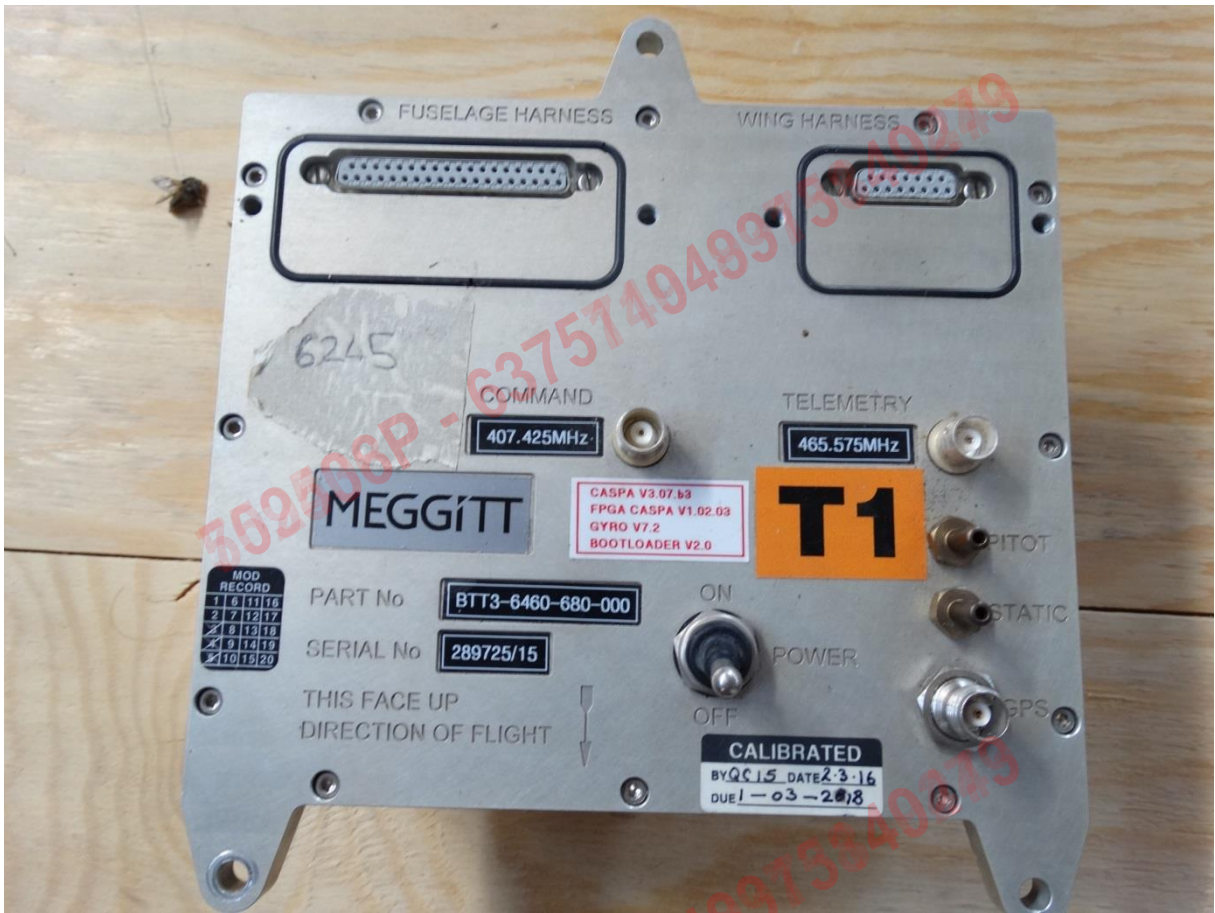

BTT3-0481-250-025
Cable Antenna,
Ecoflex, 25Metre
260090/(10)

BTT3-0481-250-025
Cable Antenna,
Ecoflex, 25Metre
260090/(18)

562508P

Model : RF10

INPUT RATING: 12~32V \equiv 8A

S/N: 2057106

P/N: 111-2340

MilDef RF10 17" Laptop, Black

MilDef

MAY 2017

T1264383

This device con
Operation is sub

Model : RF10

INPUT RATING: 12~32V \equiv 8A

S/N: 2057107

P/N: 111-2340

MilDef RF10 17" Laptop, Black

MilDef

MAY 2017

T1264384

352508P - 637574949375849273

562508P - 637574949975849279

562508P - 637574949975849279