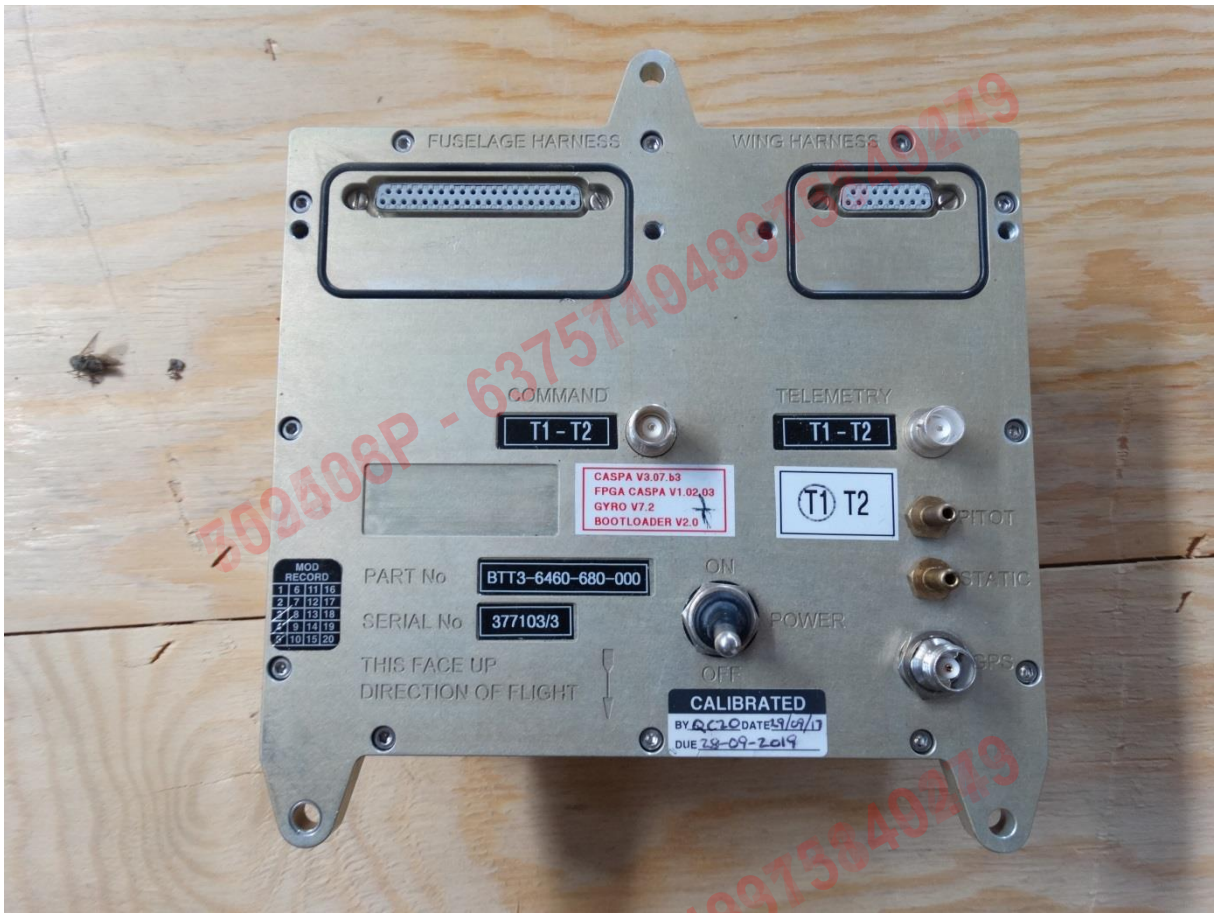

BTT3-0481-250-025
Cable Antenna,
Ecoflex, 25Metre
260090/(10)

BTT3-0481-250-025
Cable Antenna,
Ecoflex, 25Metre
260090/(18)

562508P

Model : RF10

INPUT RATING: 12~32V \equiv 8A

S/N: 2057106

P/N: 111-2340

MilDef RF10 17" Laptop, Black

MilDef

MAY 2017

T1264383

This device con
Operation is sub

Model : RF10

INPUT RATING: 12~32V \equiv 8A

S/N: 2057107

P/N: 111-2340

MilDef RF10 17" Laptop, Black

MilDef

MAY 2017

T1264384

352508P - 637574949375849273

562508P - 637574949975849279

562508P - 637574949975849279