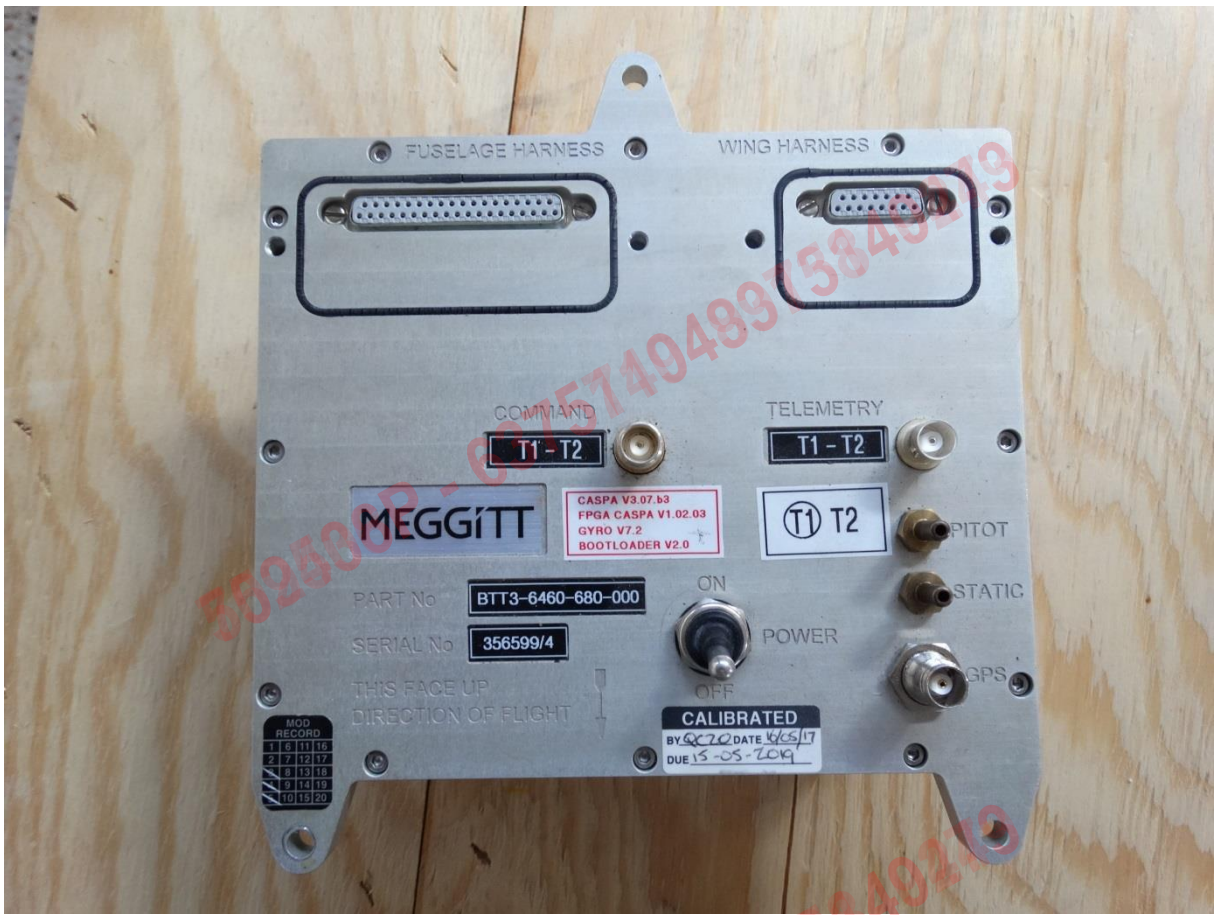

BTT3-0481-250-025
Cable Antenna,
Ecoflex, 25Metre
260090/(10)

BTT3-0481-250-025
Cable Antenna,
Ecoflex, 25Metre
260090/(18)

562508P

Model : RF10

INPUT RATING: 12~32V \equiv 8A

S/N: 2057106

P/N: 111-2340

MilDef RF10 17" Laptop, Black

MilDef

MAY 2017

T1264383

This device con
Operation is sub

Model : RF10

INPUT RATING: 12~32V \equiv 8A

S/N: 2057107

P/N: 111-2340

MilDef RF10 17" Laptop, Black

MilDef

MAY 2017

T1264384

352508P - 637574949375849273

562508P - 637574949975849279

562508P - 637574949975849279