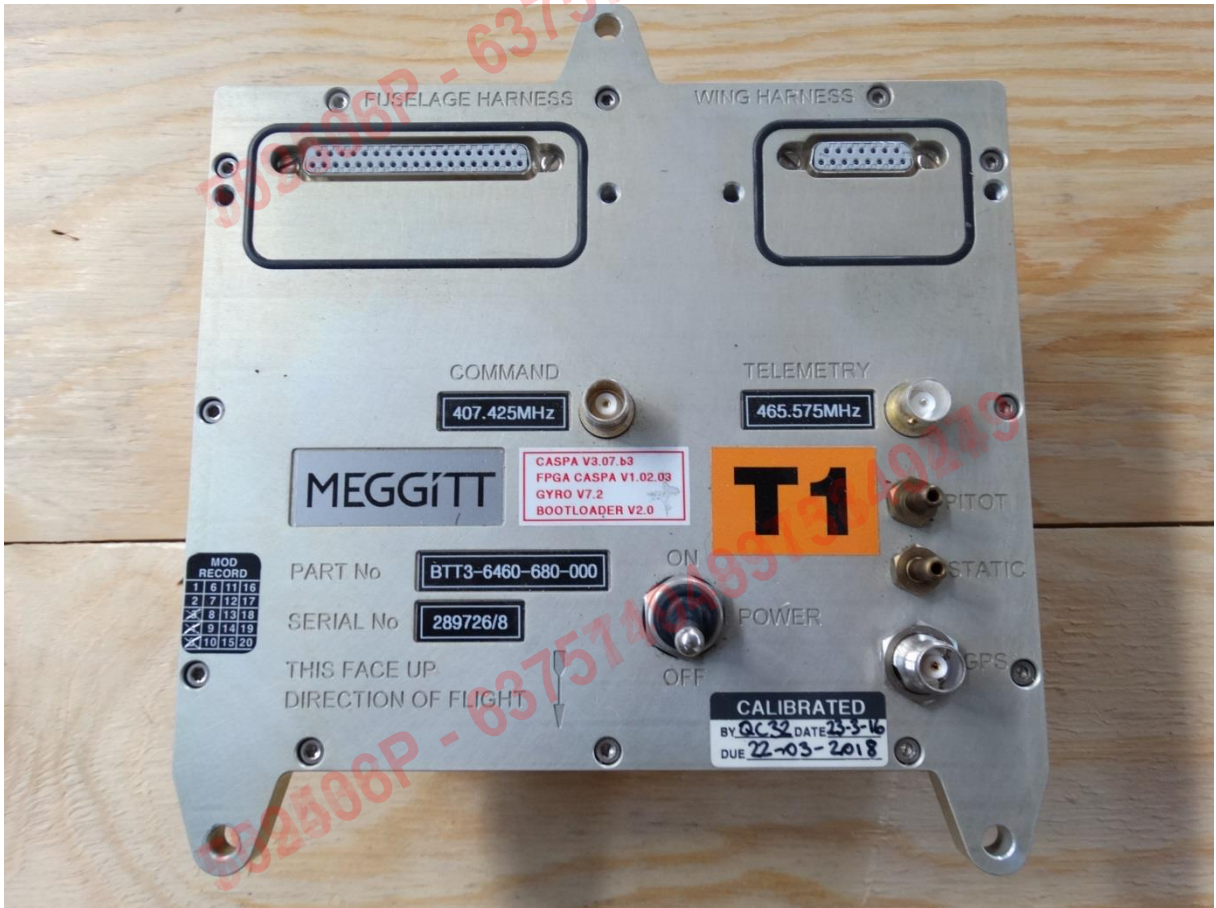

BTT3-0481-250-025
Cable Antenna,
Ecoflex, 25Metre
260090/(10)

BTT3-0481-250-025
Cable Antenna,
Ecoflex, 25Metre
260090/(18)

562508P

Model : RF10

INPUT RATING: 12~32V \equiv 8A

S/N: 2057106

P/N: 111-2340

MilDef RF10 17" Laptop, Black

MilDef

MAY 2017

T1264383

This device con
Operation is sub

Model : RF10

INPUT RATING: 12~32V \equiv 8A

S/N: 2057107

P/N: 111-2340

MilDef RF10 17" Laptop, Black

MilDef

MAY 2017

T1264384

352508P - 637574949375849273

562508P - 637574949975849279

562508P - 637574949975849279